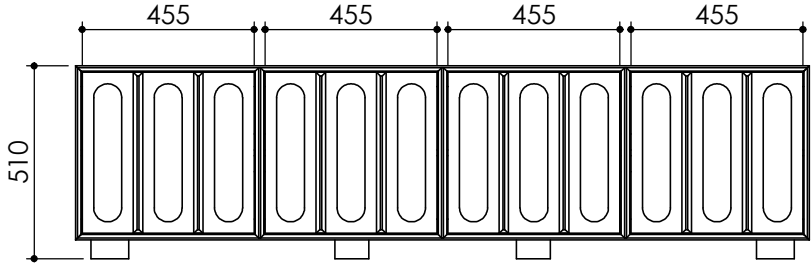

# tikamoon

TVS0067

W x D x H  
2040 x 508 X 660 mm