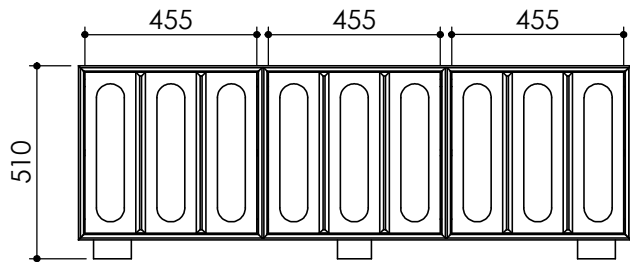

# tikamoon

TVS0066

W x D x H  
1560 x 500 X 660 mm