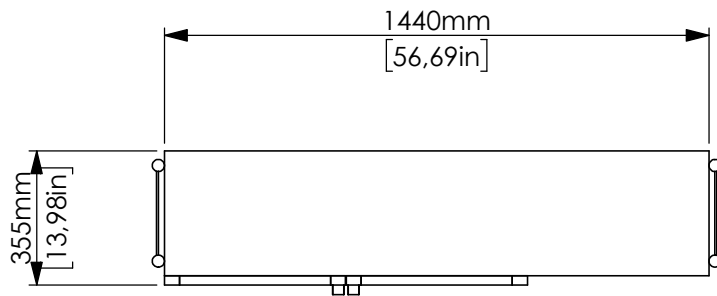

tikamoon

TVS0053_2

W x D x H (mm)
1550 x 480 x 420

W x D x H (in.)
61 x 18.89 x 16.53