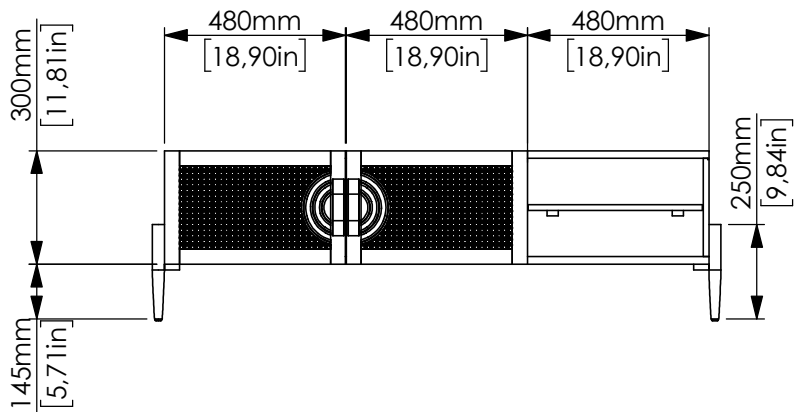

tikamoon

TVS0053_2

W x D x H (mm)
1550 x 480 x 420

W x D x H (in.)
61 x 18.89 x 16.53