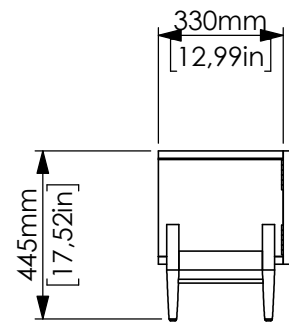

tikamoon

TVS0053_2

W x D x H (mm)
1550 x 480 x 420

W x D x H (in.)
61 x 18.89 x 16.53