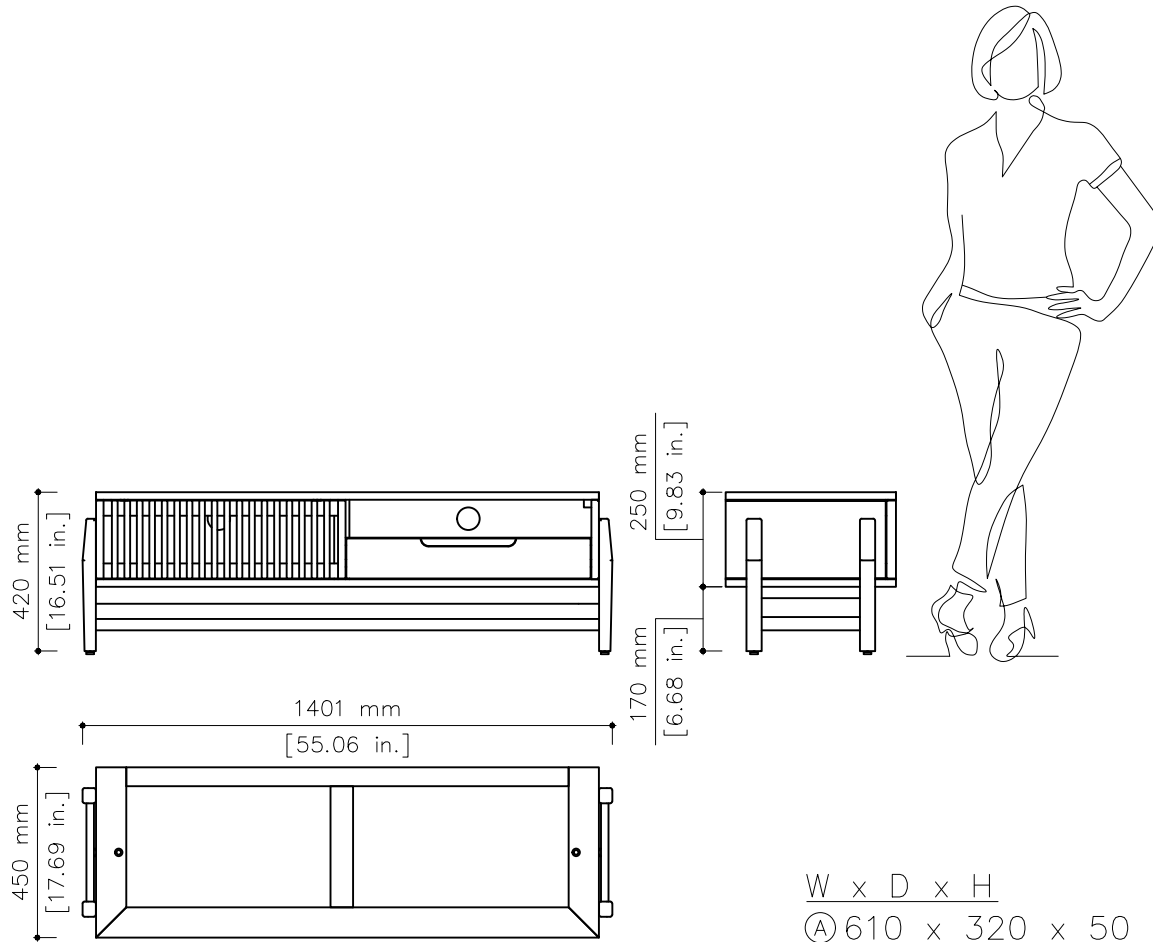

# tikamoon

W x D x H  
 Ⓐ 610 x 320 x 50 mm

W x D x H  
 Ⓐ 24 x 12.6 x 2 in.

TVS0043

W x D x H (mm)  
 1490 x 545 x 500

W x D x H (in.)  
 58.6 x 21.4 x 19.6