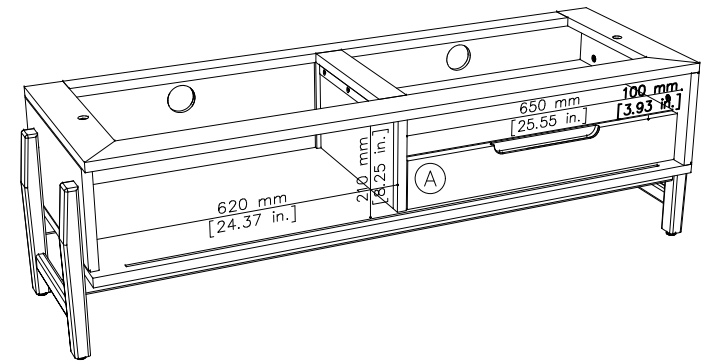

# tikamoon

W x D x H  
 Ⓐ 610 x 320 x 50 mm

W x D x H  
 Ⓐ 24 x 12.6 x 2 in.

TVS0043

W x D x H (mm)  
 1490 x 545 x 500

W x D x H (in.)  
 58.6 x 21.4 x 19.6