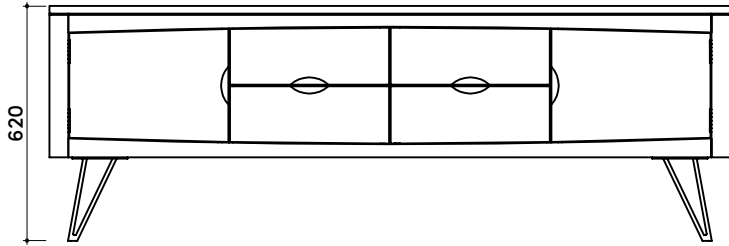

tikamoon

W x D x H

Ⓐ 380 x 365 x 125 mm

TVS0029

H W x D x H (mm)
1860 x 510 x 460