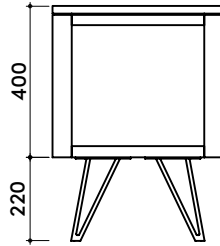

tikamoon

W x D x H

Ⓐ 380 x 365 x 125 mm

TVS0029

H W x D x H (mm)
1860 x 510 x 460