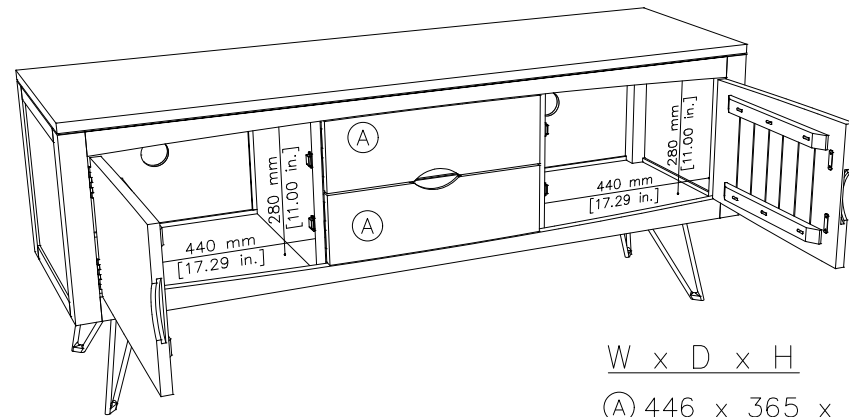

tikamoon

W x D x H

Ⓐ 446 x 365 x 130 mm

W x D x H

Ⓐ 17.5 x 14.3 x 5.11 in.

TVS0028

W x D x H (mm)
1560 x 510 x 460

W x D x H (in.)
61.41 x 20.07 x 18.11