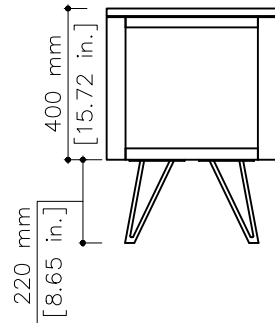

tikamoon

W x D x H

Ⓐ 446 x 365 x 130 mm

W x D x H

Ⓐ 17.5 x 14.3 x 5.11 in.

TVS0028

W x D x H (mm)
1560 x 510 x 460

W x D x H (in.)
61.41 x 20.07 x 18.11