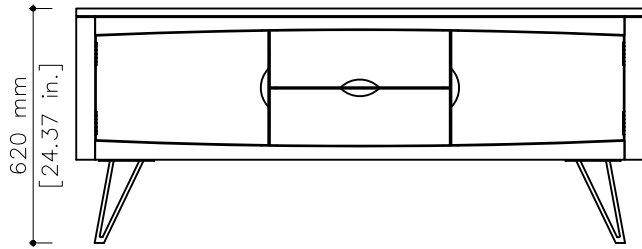

tikamoon

W x D x H

Ⓐ 446 x 365 x 130 mm

W x D x H

Ⓐ 17.5 x 14.3 x 5.11 in.

TVS0028

W x D x H (mm)
1560 x 510 x 460

W x D x H (in.)
61.41 x 20.07 x 18.11