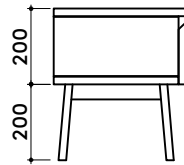

tikamoon

W x D x H

Ⓐ 270 x 285 x 80 mm

Ⓑ 510 x 285 x 80 mm

TVS0015_2

W x D x H (mm)
1830 x 410 x 290