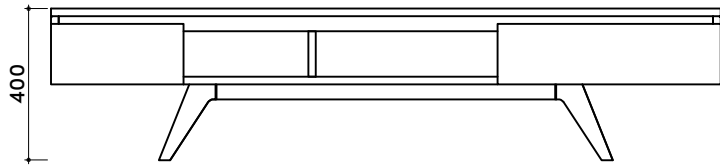

tikamoon

W x D x H

Ⓐ 270 x 285 x 80 mm

Ⓑ 510 x 285 x 80 mm

TVS0015_2

W x D x H (mm)
1830 x 410 x 290