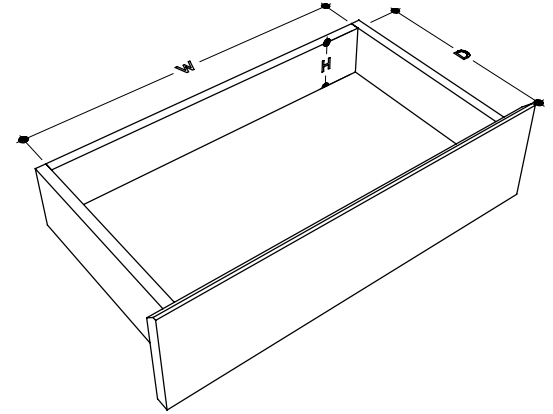

tikamoon

W x D x H

Ⓐ 270 x 285 x 80 mm

Ⓑ 510 x 285 x 80 mm

TVS0015_2

W x D x H (mm)
1830 x 410 x 290