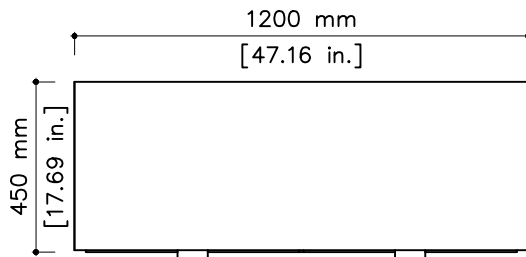

tikamoon

W x D x H
 Ⓐ 1080 x 320 x 100 mm

W x D x H
 Ⓐ 42.51 x 12.59 x 3.93 in.

20 mm
 [0.79 in.]

TVS0013_2

W x D x H (mm)
 1290 x 550 x 640

W x D x H (in.)
 50.78 x 21.65 x 25.19