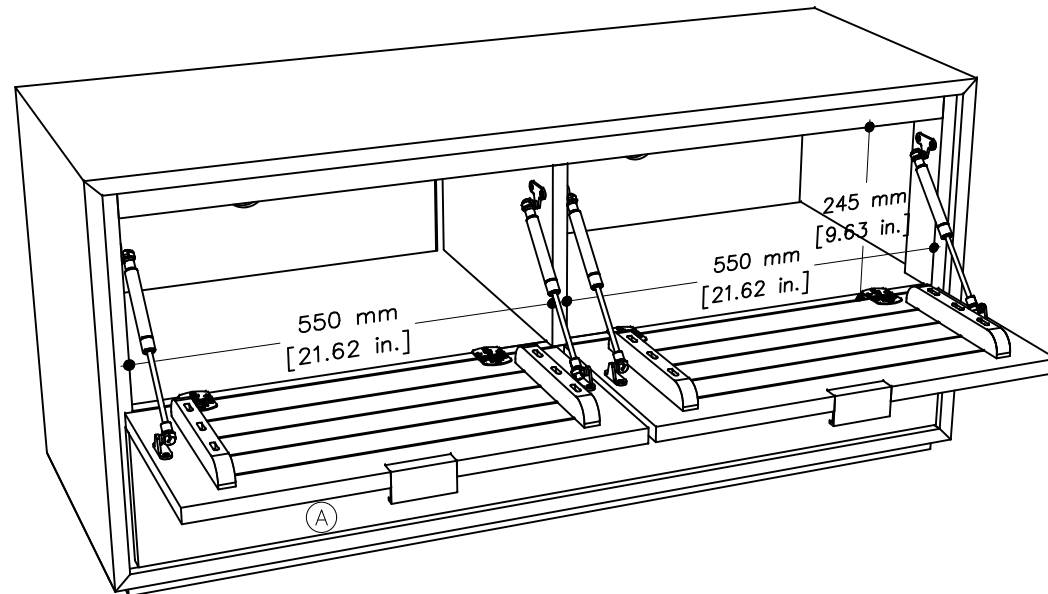

tikamoon

W x D x H
 Ⓐ 1080 x 320 x 100 mm

W x D x H
 Ⓐ 42.51 x 12.59 x 3.93 in.

20 mm
 [0.79 in.]

TVS0013_2

W x D x H (mm)
 1290 x 550 x 640

W x D x H (in.)
 50.78 x 21.65 x 25.19