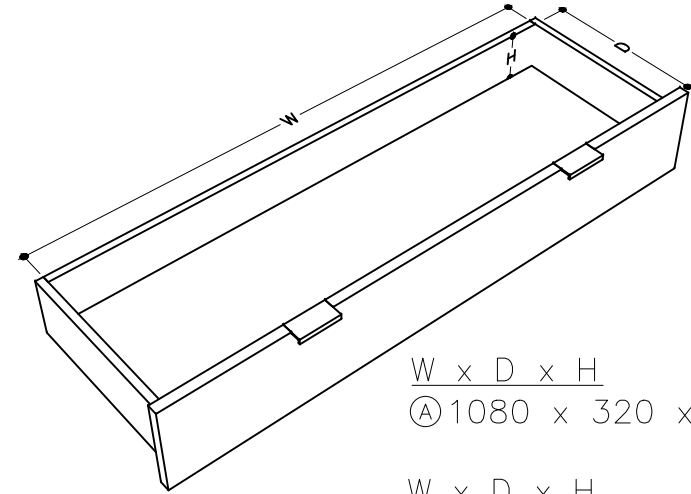

tikamoon

W x D x H
 Ⓐ 1080 x 320 x 100 mm

W x D x H
 Ⓐ 42.51 x 12.59 x 3.93 in.

20 mm
 [0.79 in.]

TVS0013_2

W x D x H (mm)
 1290 x 550 x 640

W x D x H (in.)
 50.78 x 21.65 x 25.19