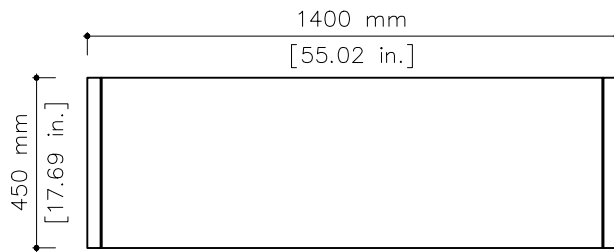

tikamoon

TVS0010_2

W x D x H (mm)
1465 x 505 x 375

W x D x H (in.)
57.67 x 19.88 x 14.76