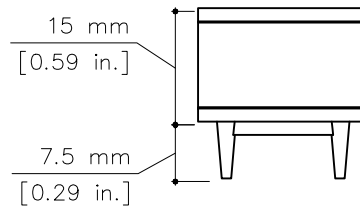

tikamoon

TVS0010_2

W x D x H (mm)
1465 x 505 x 375

W x D x H (in.)
57.67 x 19.88 x 14.76