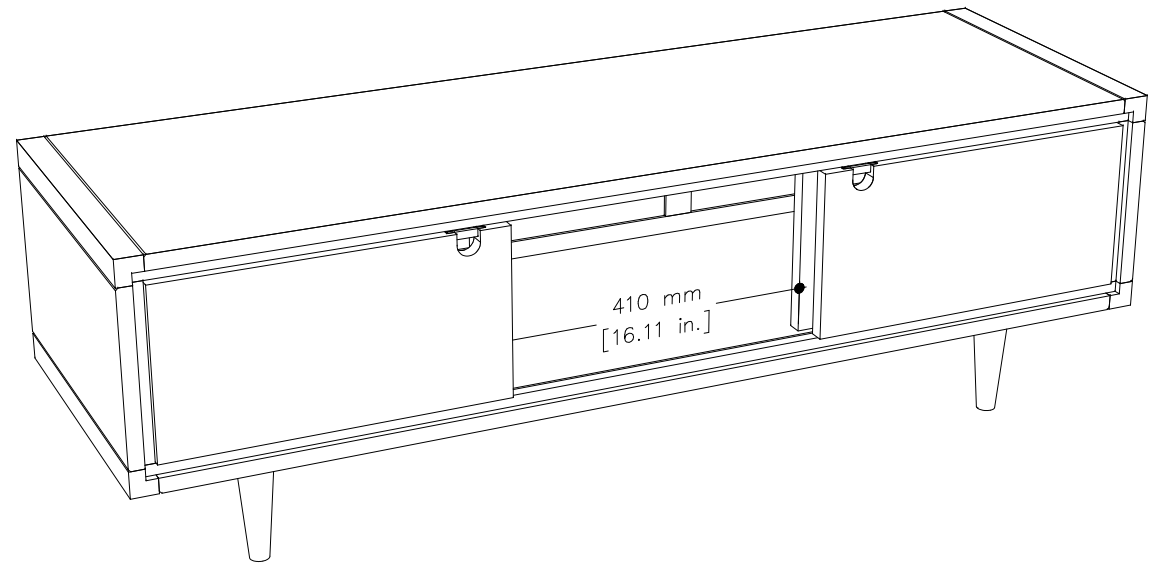

tikamoon

TVS0010_2

W x D x H (mm)
1465 x 505 x 375

W x D x H (in.)
57.67 x 19.88 x 14.76