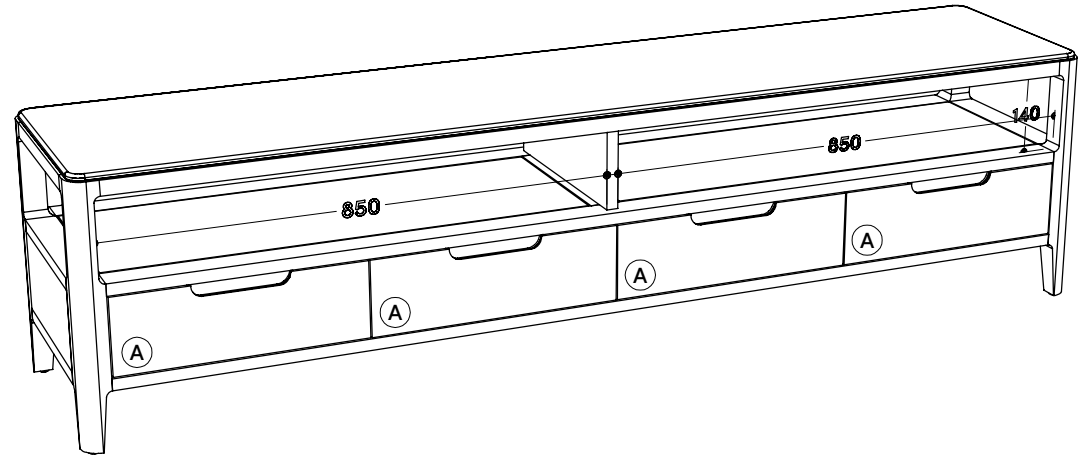

tikamoon

W x D x H
Ⓐ 354 x 320 x 95 mm

TVS0008

W x D x H (mm)
1890 x 490 x 530