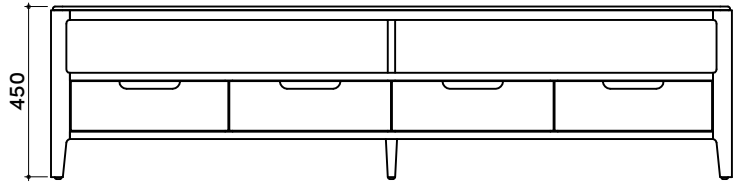

tikamoon

W x D x H
Ⓐ 354 x 320 x 95 mm

TVS0008

W x D x H (mm)
1890 x 490 x 530