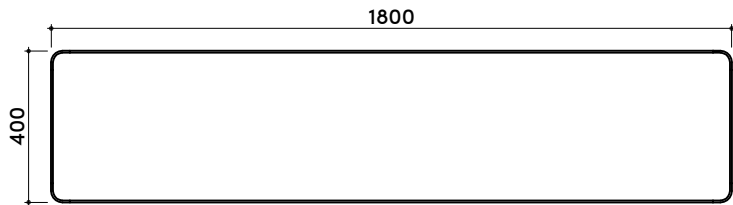

tikamoon

W x D x H
Ⓐ 354 x 320 x 95 mm

TVS0008

W x D x H (mm)
1890 x 490 x 530