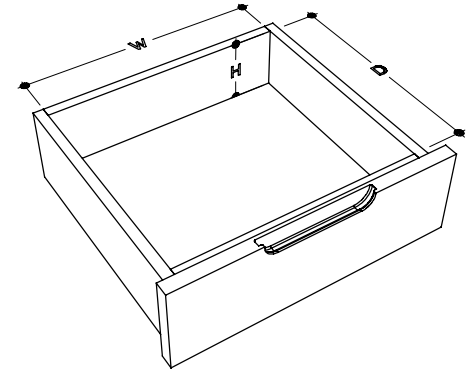

tikamoon

W x D x H
Ⓐ 354 x 320 x 95 mm

TVS0008

W x D x H (mm)
1890 x 490 x 530