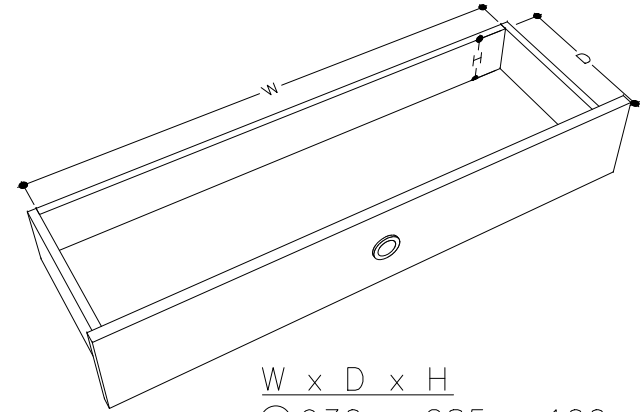

tikamoon

W x D x H
 Ⓐ 930 x 285 x 100 mm

W x D x H
 Ⓐ 36.61 x 11.22 x 3.93 in.

TVS0007_2

W x D x H (mm)
 2090 x 490 x 430

W x D x H (in.)
 82.28 x 19.29 x 16.92