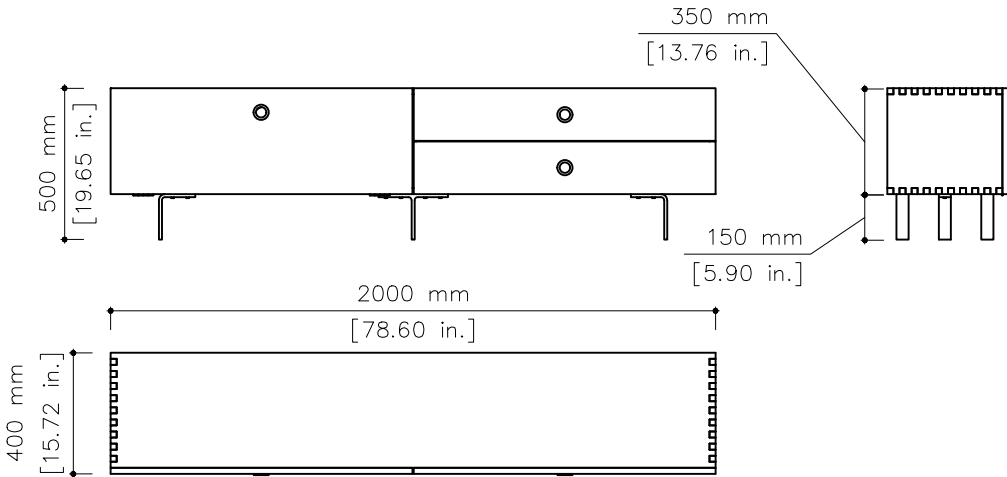

tikamoon

W x D x H
 Ⓐ 930 x 285 x 100 mm

W x D x H
 Ⓐ 36.61 x 11.22 x 3.93 in.

TVS0007_2

W x D x H (mm)
 2090 x 490 x 430

W x D x H (in.)
 82.28 x 19.29 x 16.92