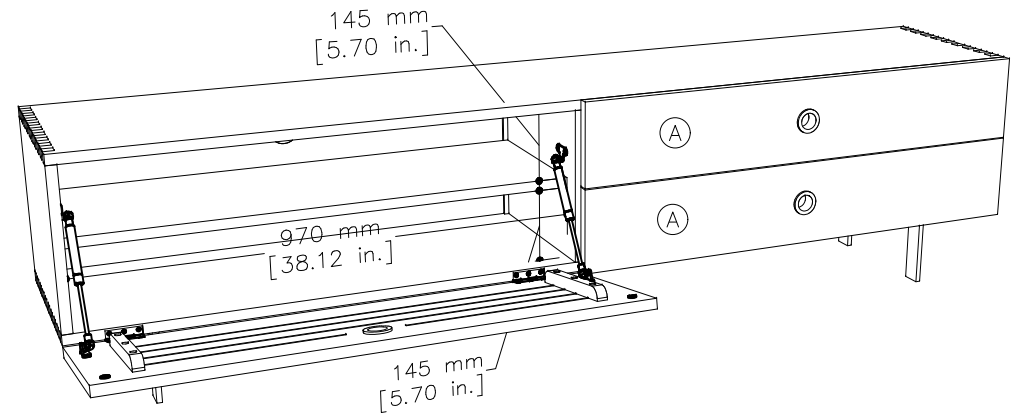

tikamoon

W x D x H
 Ⓐ 930 x 285 x 100 mm

W x D x H
 Ⓐ 36.61 x 11.22 x 3.93 in.

TVS0007_2

W x D x H (mm)
 2090 x 490 x 430

W x D x H (in.)
 82.28 x 19.29 x 16.92