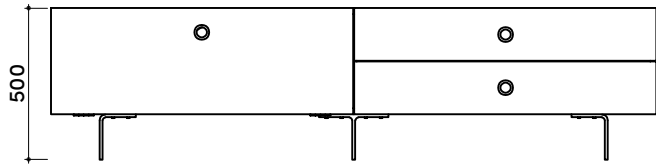

tikamoon

W x D x H
Ⓐ 930 x 285 x 100 mm

TVS0007_2

W x D x H (mm)
2090 x 490 x 430