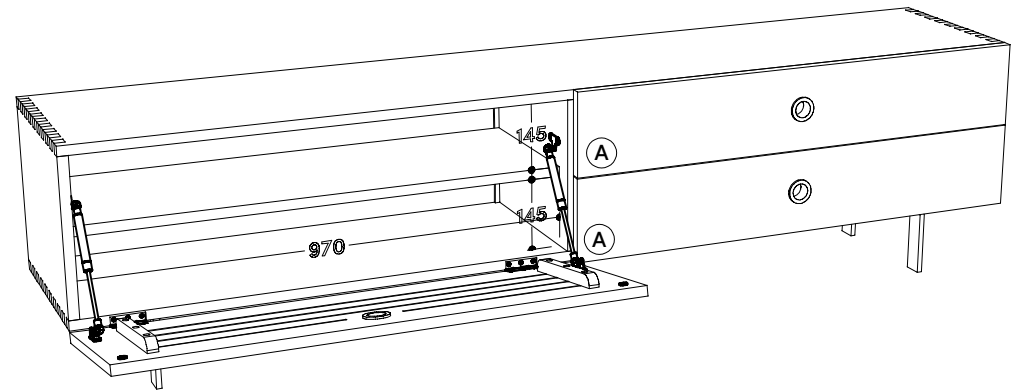

tikamoon

W x D x H
Ⓐ 930 x 285 x 100 mm

TVS0007_2

W x D x H (mm)
2090 x 490 x 430