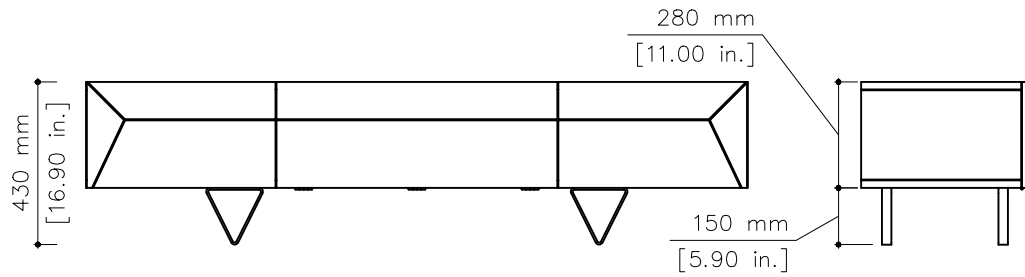

tikamoon

TVS0004_2

W x D x H (mm)
1810 x 455 x 355

W x D x H (in.)
71.25 x 17.91 x 13.97