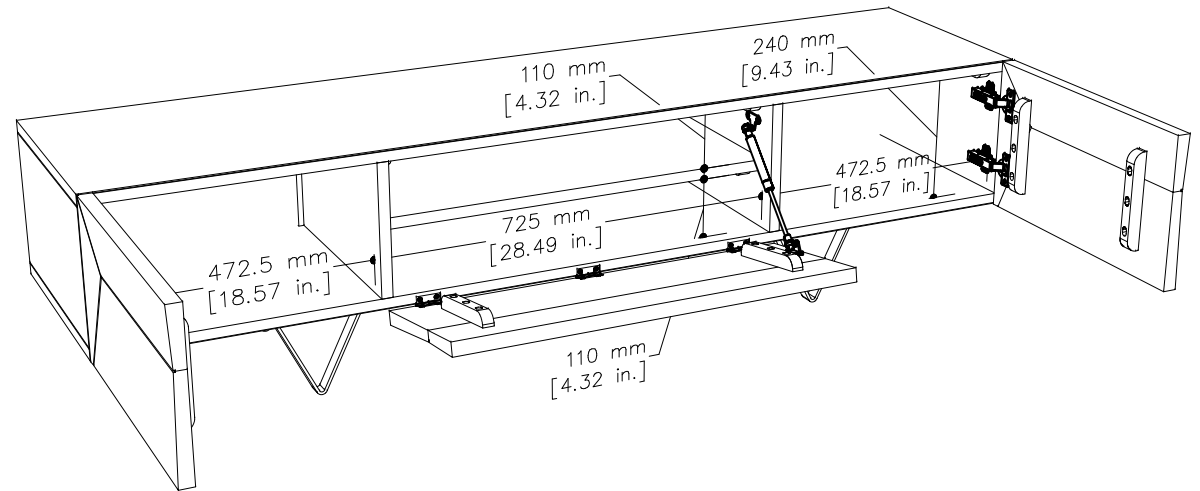

tikamoon

TVS0004_2

W x D x H (mm)
1810 x 455 x 355

W x D x H (in.)
71.25 x 17.91 x 13.97