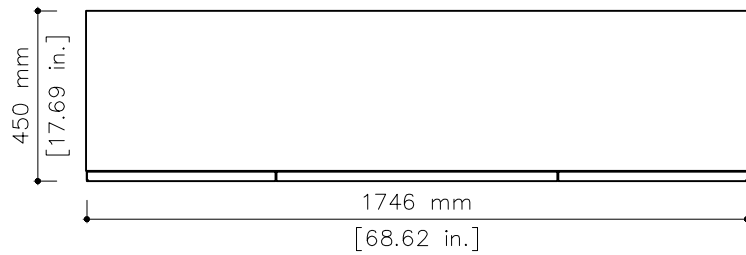

tikamoon

TVS0004_2

W x D x H (mm)
1810 x 455 x 355

W x D x H (in.)
71.25 x 17.91 x 13.97