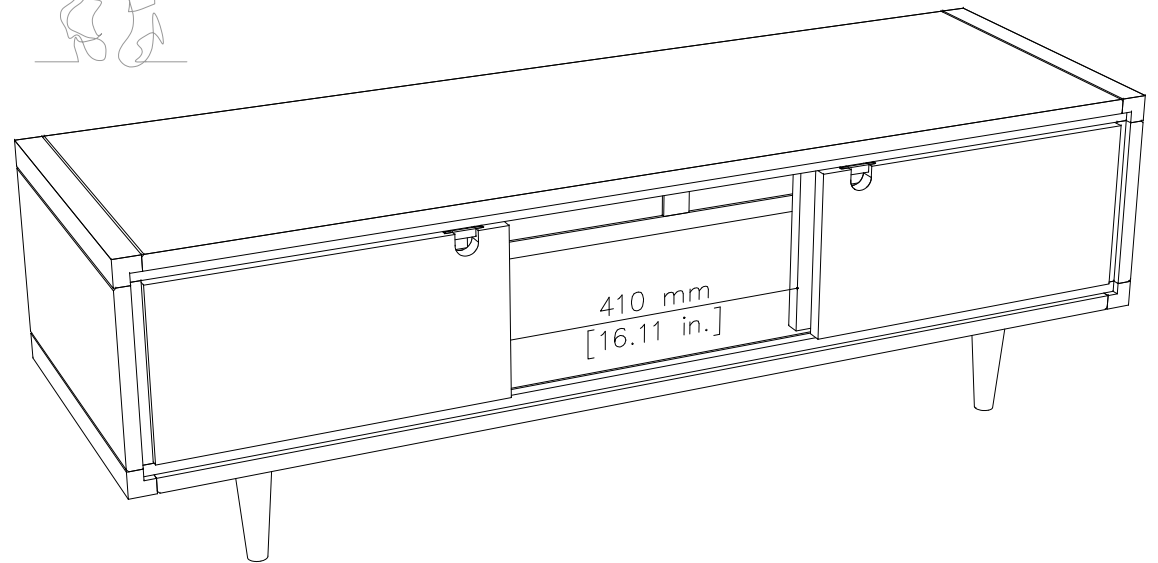

# tikamoon

TVS0003\_2

H W x D x H (mm)  
1465 x 505 x 375

W x D x H (in.)  
57.67 x 19.88 x 14.76