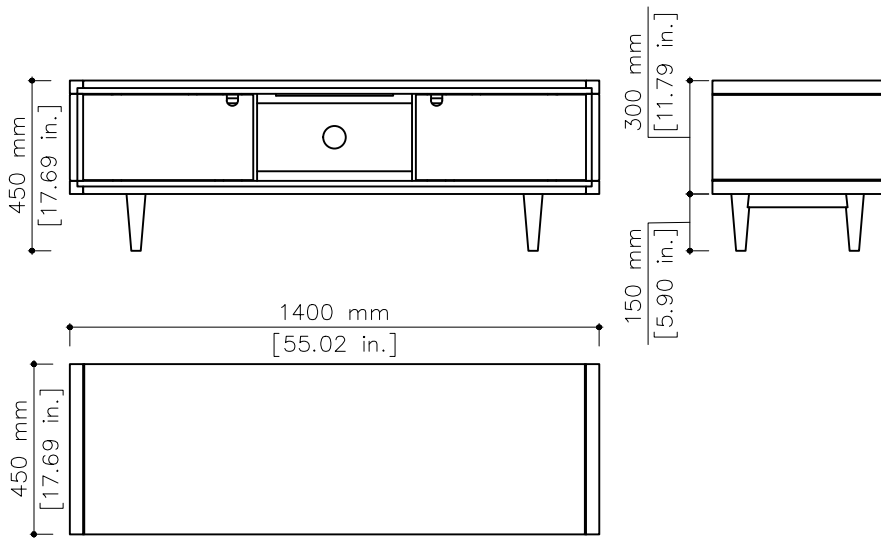

# tikamoon

TVS0003\_2

H W x D x H (mm)  
1465 x 505 x 375

W x D x H (in.)  
57.67 x 19.88 x 14.76