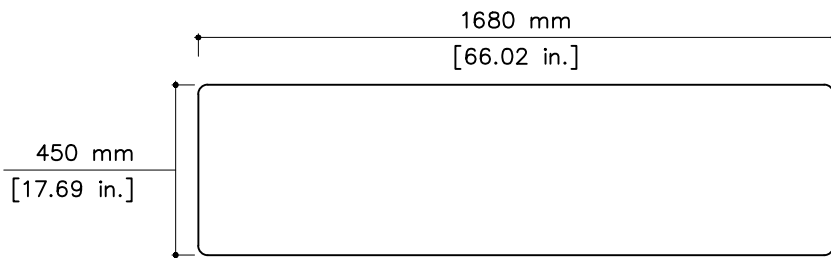

tikamoon

TOP0029

W x D x H (mm)
1890 x 240 x 760

W x D x H (in.)
74.40 x 9.44 x 29.92