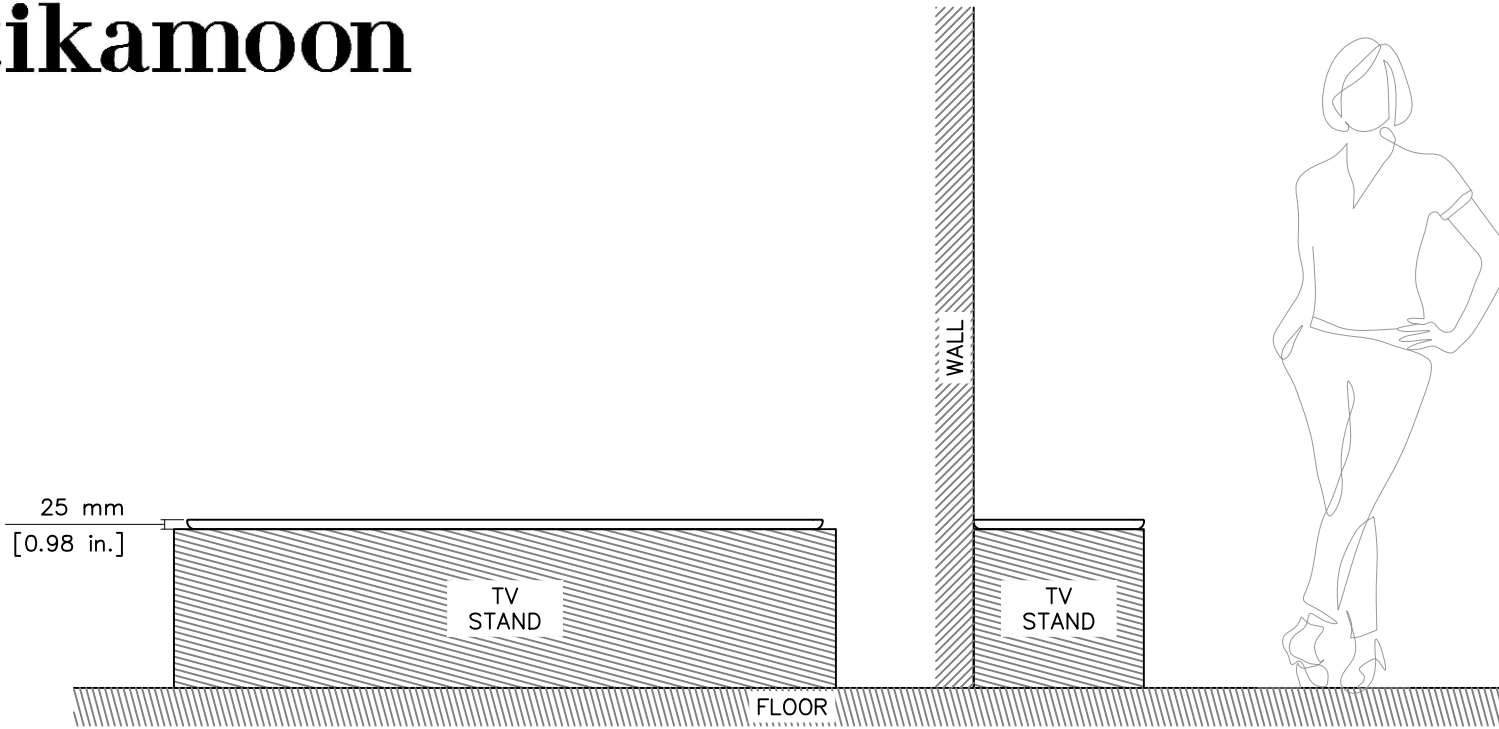

tikamoon

TOP0029

W x D x H (mm)
1890 x 240 x 760

W x D x H (in.)
74.40 x 9.44 x 29.92