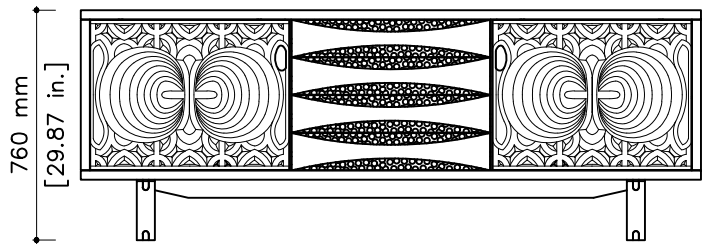

# tikamoon

W x D x H

Ⓐ 625 x 385 x 90 mm

W x D x H

Ⓐ 24.60 x 15.15 x 3.54 in.

TIP5\_2

W x D x H (mm)  
2140 x 600 x 700

W x D x H (in.)  
84.25 x 23.62 x 27.55