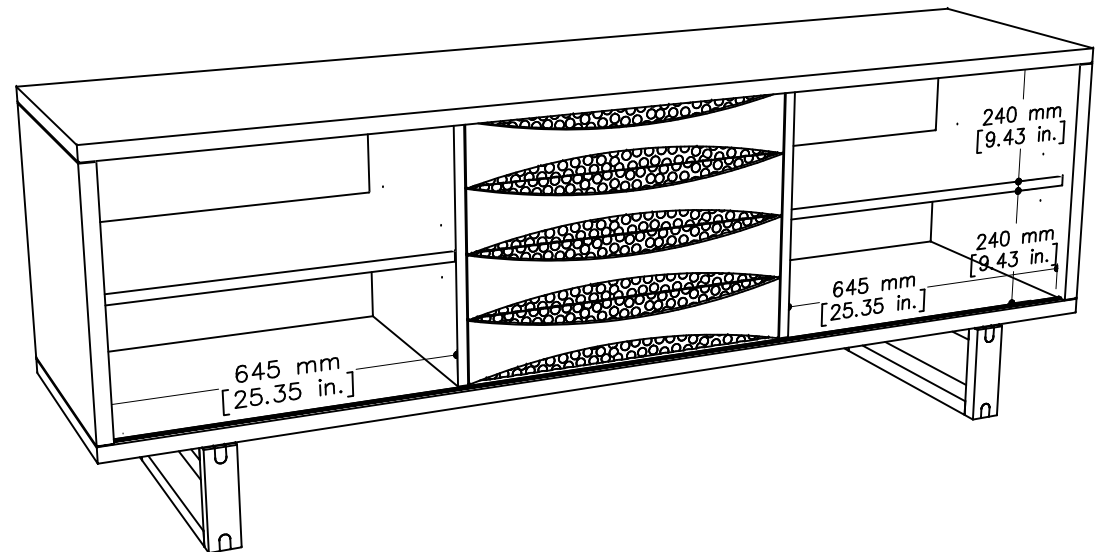

# tikamoon

W x D x H

Ⓐ 625 x 385 x 90 mm

W x D x H

Ⓐ 24.60 x 15.15 x 3.54 in.

TIP5\_2

W x D x H (mm)  
2140 x 600 x 700

W x D x H (in.)  
84.25 x 23.62 x 27.55