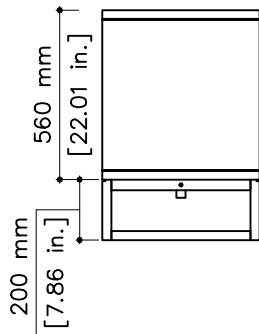

# tikamoon

W x D x H

Ⓐ 625 x 385 x 90 mm

W x D x H

Ⓐ 24.60 x 15.15 x 3.54 in.

TIP5\_2

W x D x H (mm)  
2140 x 600 x 700

W x D x H (in.)  
84.25 x 23.62 x 27.55