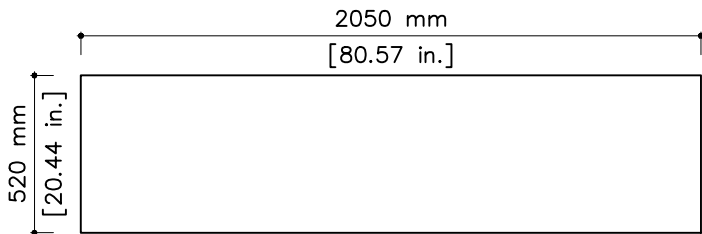

# tikamoon

W x D x H

Ⓐ 625 x 385 x 90 mm

W x D x H

Ⓐ 24.60 x 15.15 x 3.54 in.

TIP5\_2

W x D x H (mm)  
2140 x 600 x 700

W x D x H (in.)  
84.25 x 23.62 x 27.55