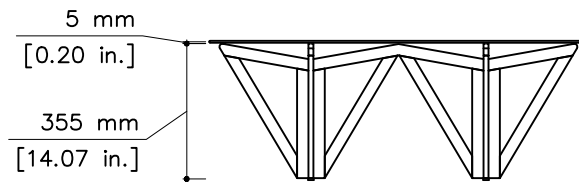

tikamoon

TIP4_3

W x D x H (mm)
1030 x 130 x 430

W x D x H (in.)
40.5 x 5.1 x 17