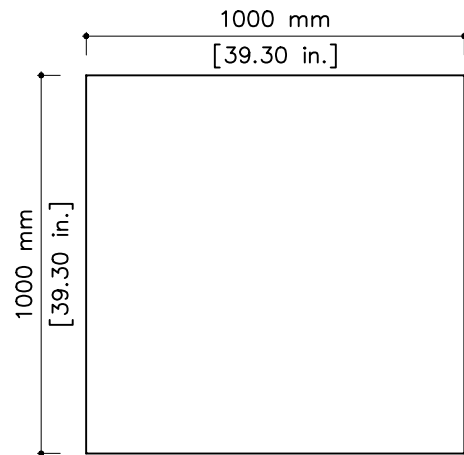

tikamoon

TIP4_3

W x D x H (mm)
1030 x 130 x 430

W x D x H (in.)
40.5 x 5.1 x 17