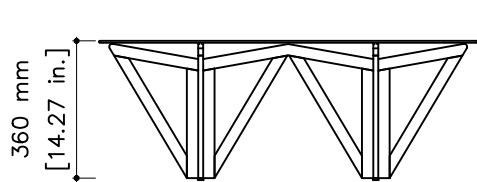

tikamoon

TIP4_3

W x D x H (mm)
1030 x 130 x 430

W x D x H (in.)
40.5 x 5.1 x 17