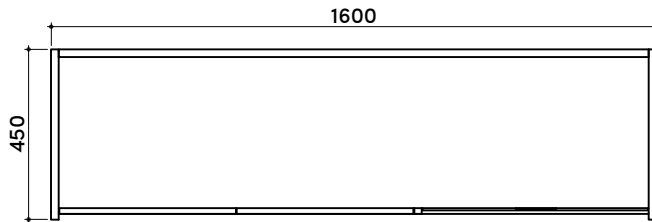

tikamoon

W x D x H
Ⓐ 554 x 296 x 74 mm

TIP1N_2

W x D x H (mm)
1690 x 530 x 585