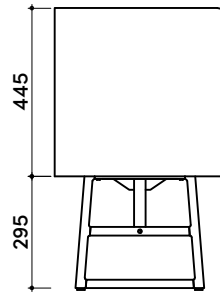

tikamoon

W x D x H
Ⓐ 554 x 296 x 74 mm

TIP1N_2

W x D x H (mm)
1690 x 530 x 585