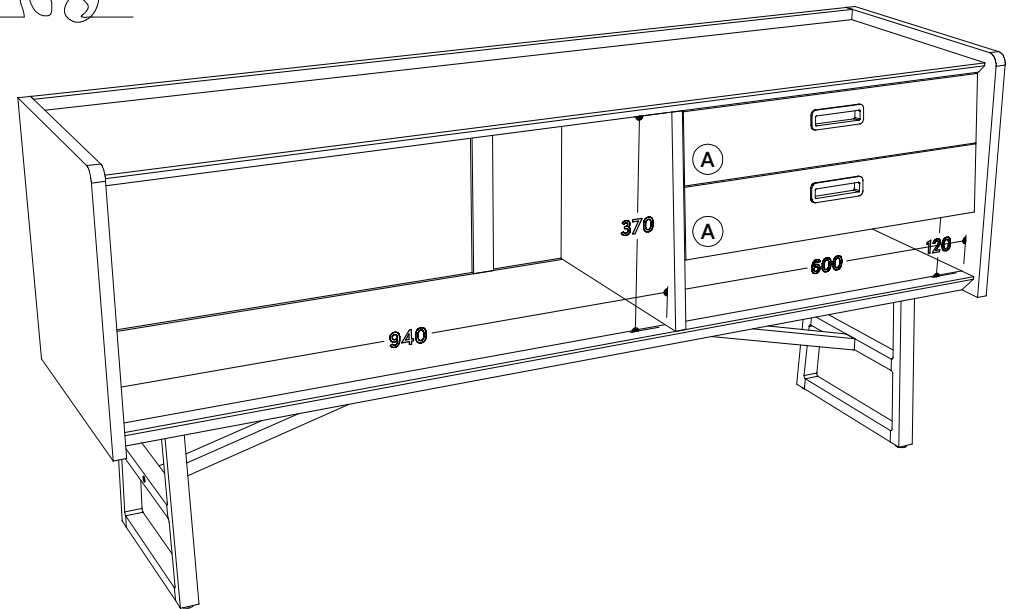

tikamoon

W x D x H
Ⓐ 554 x 296 x 74 mm

TIP1N_2

W x D x H (mm)
1690 x 530 x 585