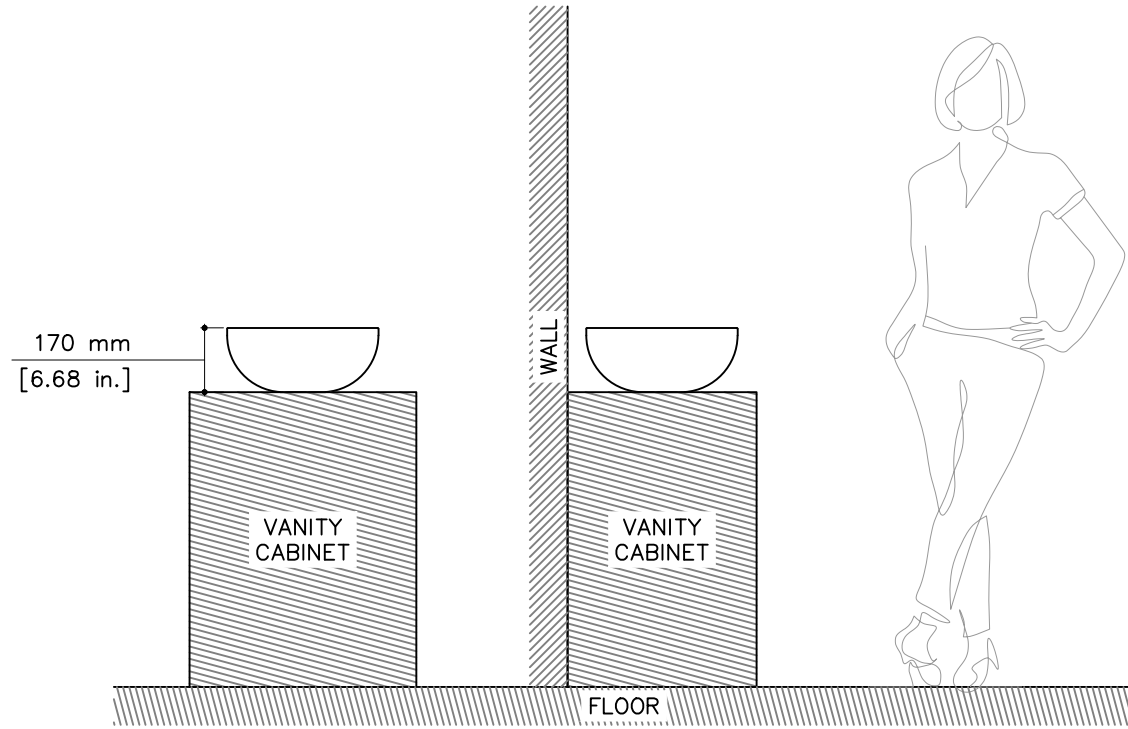

# tikamoon

TER01

H W x D x H (mm)  
480 x 480 x 260

W x D x H (in.)  
19 x 19 x 10.2