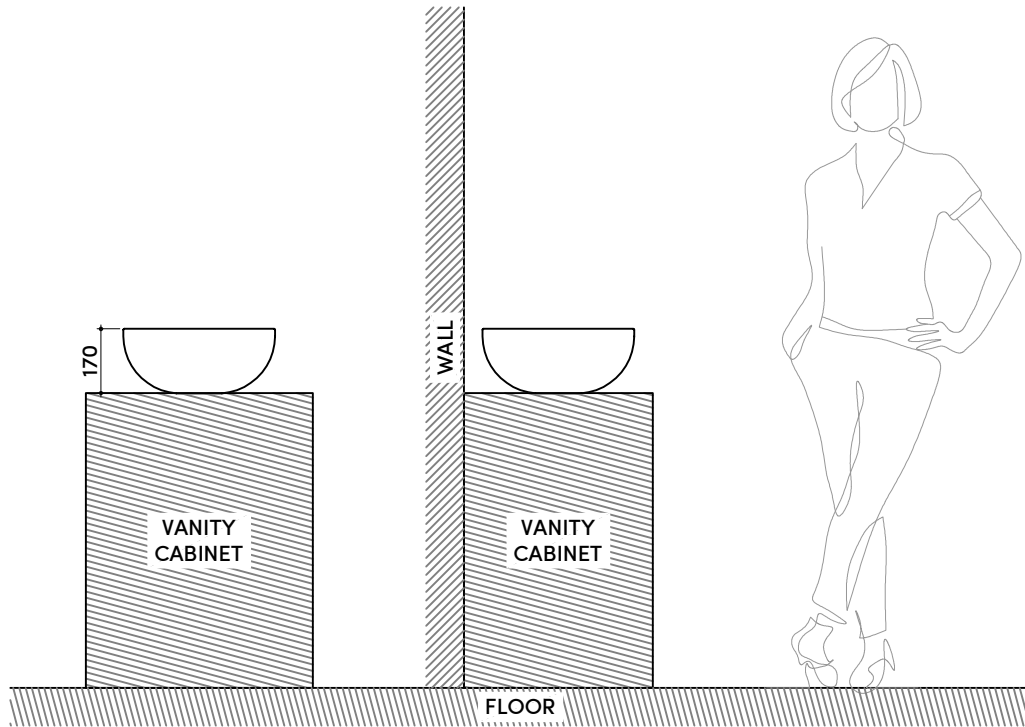

tikamoon

TER01

W x D x H (mm)
480 x 480 x 260