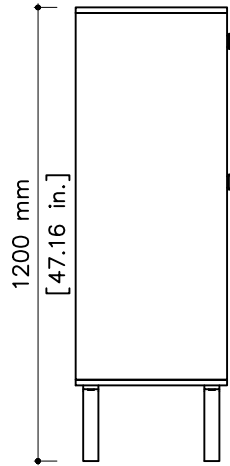

tikamoon

TEM18

W x D x H (mm)
1570 x 500 x 1090

W x D x H (in.)
61.81 x 19.68 x 42.91