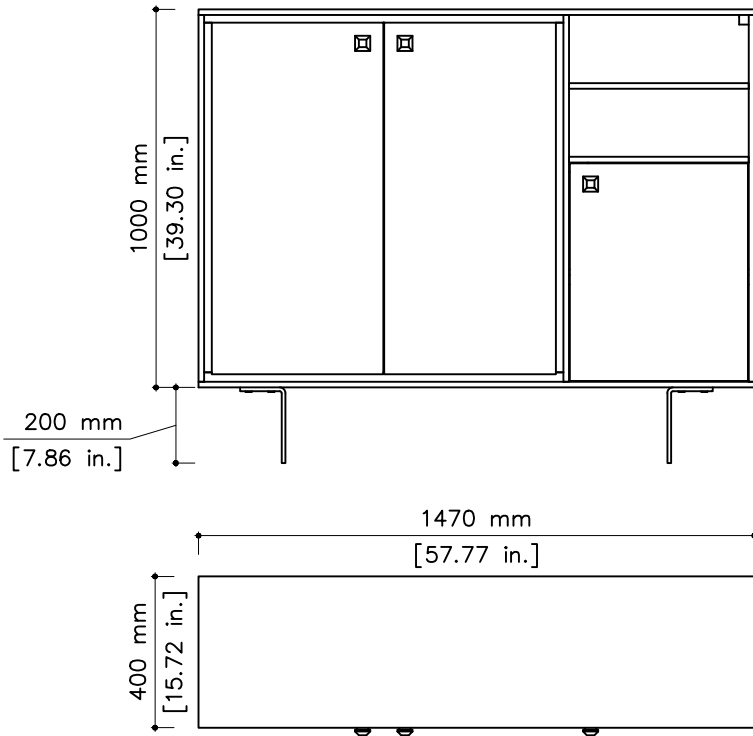

tikamoon

TEM18

W x D x H (mm)
1570 x 500 x 1090

W x D x H (in.)
61.81 x 19.68 x 42.91