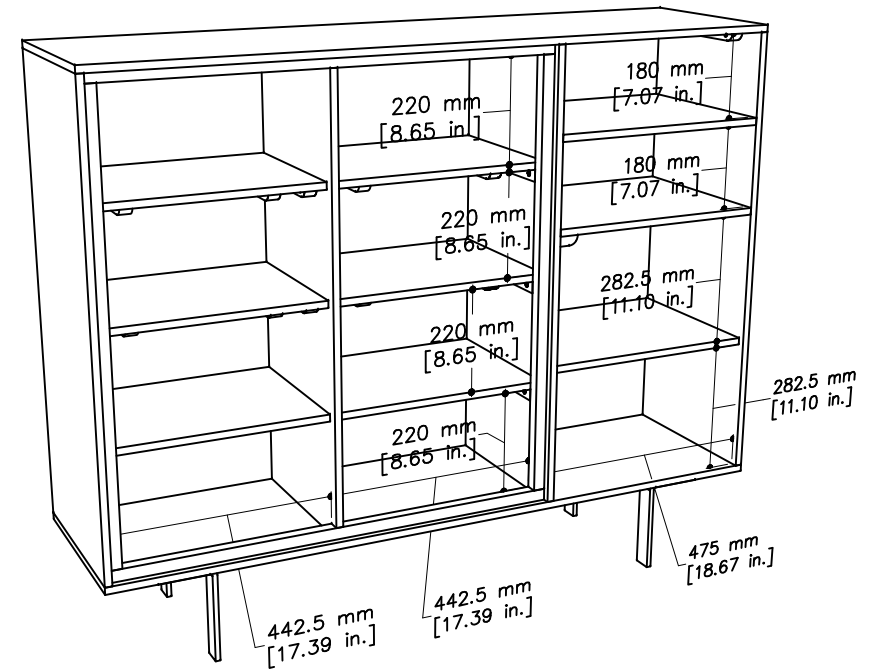

tikamoon

TEM18

W x D x H (mm)
1570 x 500 x 1090

W x D x H (in.)
61.81 x 19.68 x 42.91