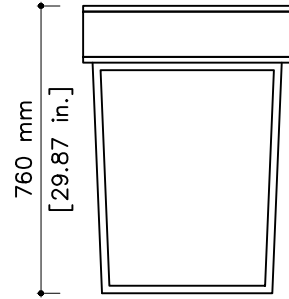

tikamoon

W x D x H
 Ⓐ 474 x 420 x 50 mm

W x D x H
 Ⓐ 18.66 x 16.53 x 1.96 in.

TEM16

W x D x H (mm)
 1250 x 650 x 370

W x D x H (in.)
 49.21 x 25.59 x 14.56