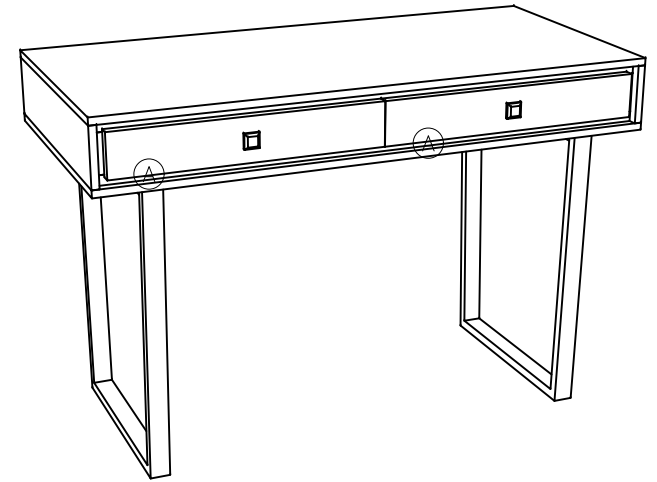

tikamoon

W x D x H
 Ⓐ 474 x 420 x 50 mm

W x D x H
 Ⓐ 18.66 x 16.53 x 1.96 in.

TEM16

W x D x H (mm)
 1250 x 650 x 370

W x D x H (in.)
 49.21 x 25.59 x 14.56