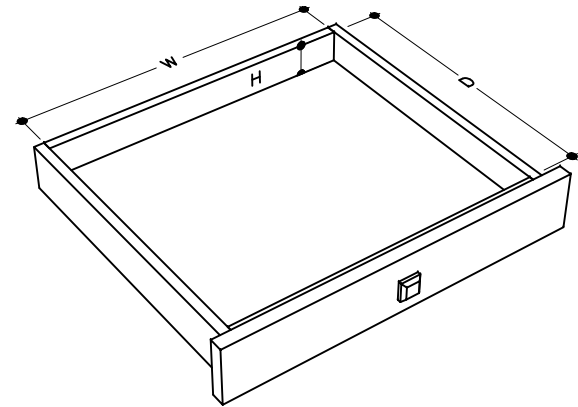

tikamoon

W x D x H
 Ⓐ 474 x 420 x 50 mm

W x D x H
 Ⓐ 18.66 x 16.53 x 1.96 in.

TEM16

W x D x H (mm)
 1250 x 650 x 370

W x D x H (in.)
 49.21 x 25.59 x 14.56