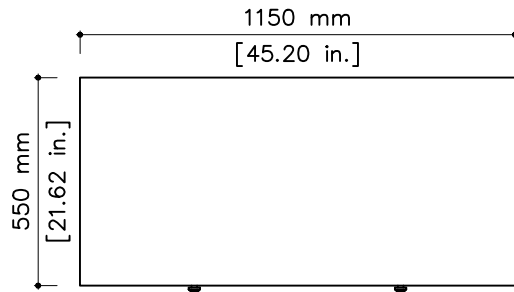

tikamoon

W x D x H
 Ⓐ 474 x 420 x 50 mm

W x D x H
 Ⓐ 18.66 x 16.53 x 1.96 in.

TEM16

W x D x H (mm)
 1250 x 650 x 370

W x D x H (in.)
 49.21 x 25.59 x 14.56