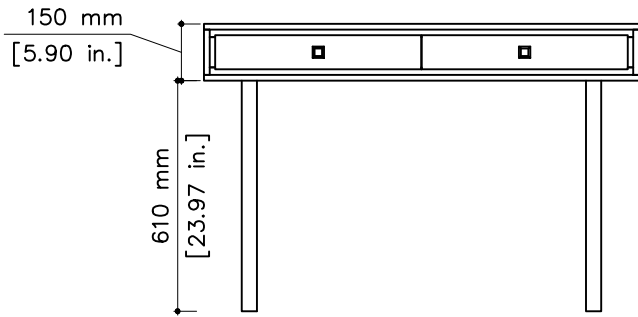

tikamoon

W x D x H
 Ⓐ 474 x 420 x 50 mm

W x D x H
 Ⓐ 18.66 x 16.53 x 1.96 in.

TEM16

W x D x H (mm)
 1250 x 650 x 370

W x D x H (in.)
 49.21 x 25.59 x 14.56