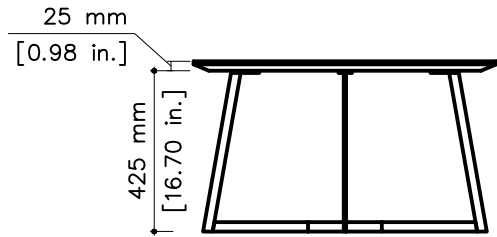

tikamoon

TEM12

W x D x H (mm)
890 x 200 x 890

W x D x H (in.)
35.03 x 7.87 x 35.03