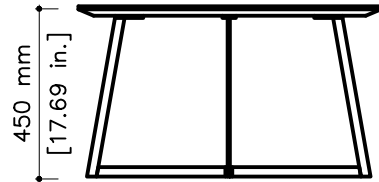

tikamoon

TEM12

W x D x H (mm)
890 x 200 x 890

W x D x H (in.)
35.03 x 7.87 x 35.03