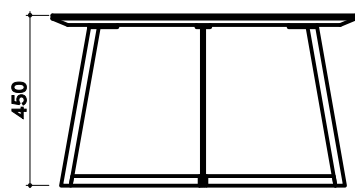

tikamoon

TEM12

H W x D x H (mm)
890 x 200 x 890