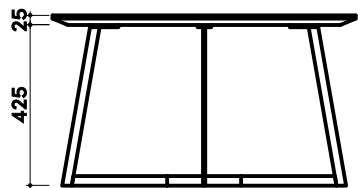

tikamoon

TEM12

H W x D x H (mm)
890 x 200 x 890