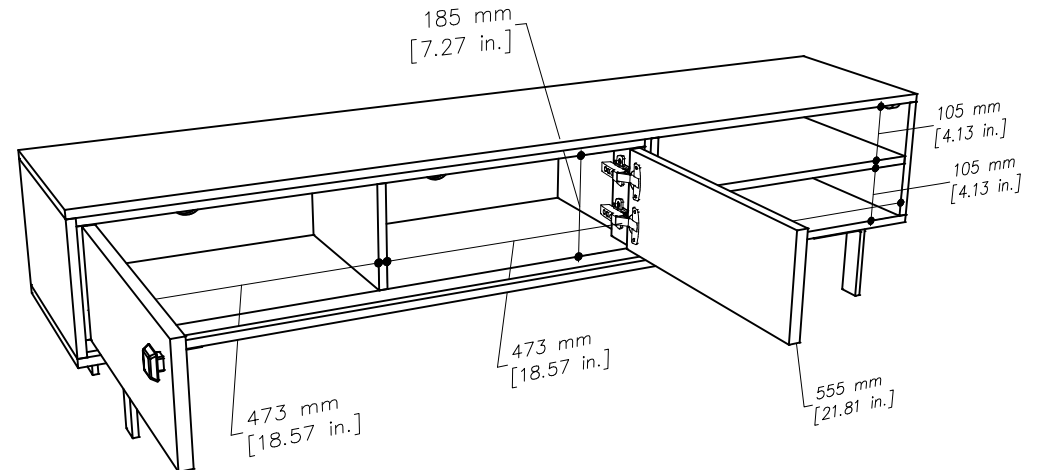

tikamoon

TEM02

W x D x H (mm)
1700 x 350 x 450

W x D x H (in.)
66.92 x 13.77 x 17.71