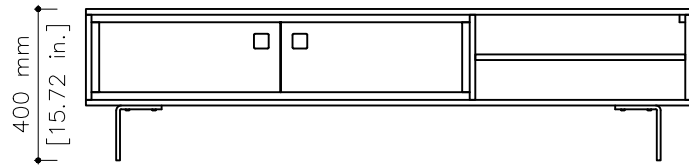

tikamoon

TEM02

W x D x H (mm)
1700 x 350 x 450

W x D x H (in.)
66.92 x 13.77 x 17.71