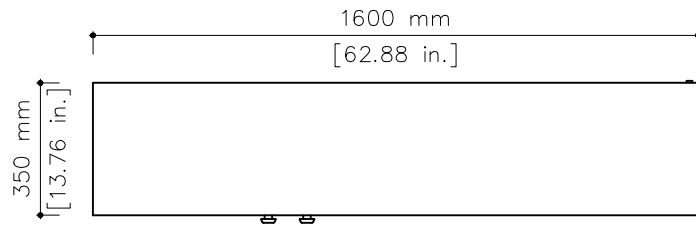

tikamoon

TEM02

W x D x H (mm)
1700 x 350 x 450

W x D x H (in.)
66.92 x 13.77 x 17.71