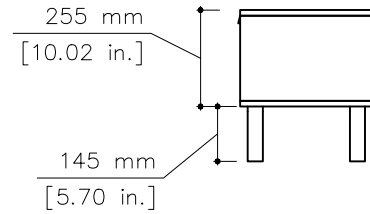

tikamoon

TEM02

W x D x H (mm)
1700 x 350 x 450

W x D x H (in.)
66.92 x 13.77 x 17.71