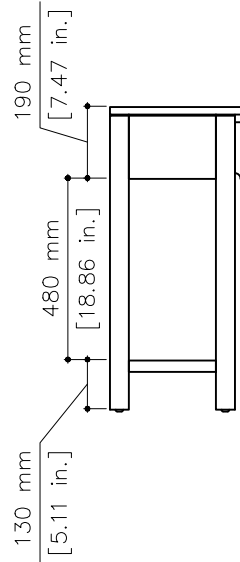

tikamoon

W x D x H
Ⓐ 470 x 235 x 70 mm

W x D x H
Ⓐ 18.50 x 9.25 x 2.75 in.

TB937_2

W x D x H (mm)
1300 x 450 x 460

W x D x H (in.)
51.18 x 17.71 x 18.11