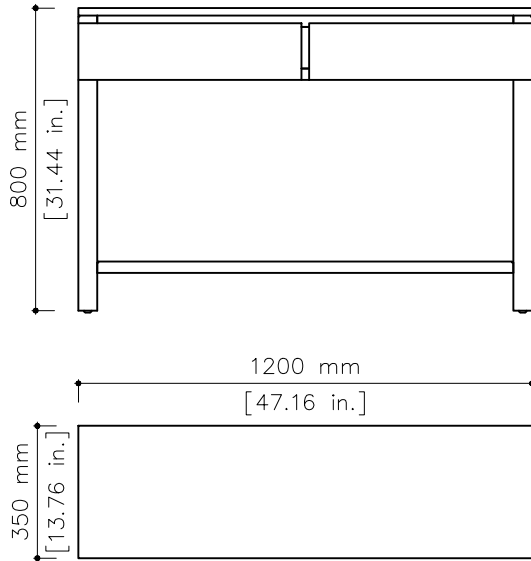

tikamoon

W x D x H
Ⓐ 470 x 235 x 70 mm

W x D x H
Ⓐ 18.50 x 9.25 x 2.75 in.

TB937_2

W x D x H (mm)
1300 x 450 x 460

W x D x H (in.)
51.18 x 17.71 x 18.11