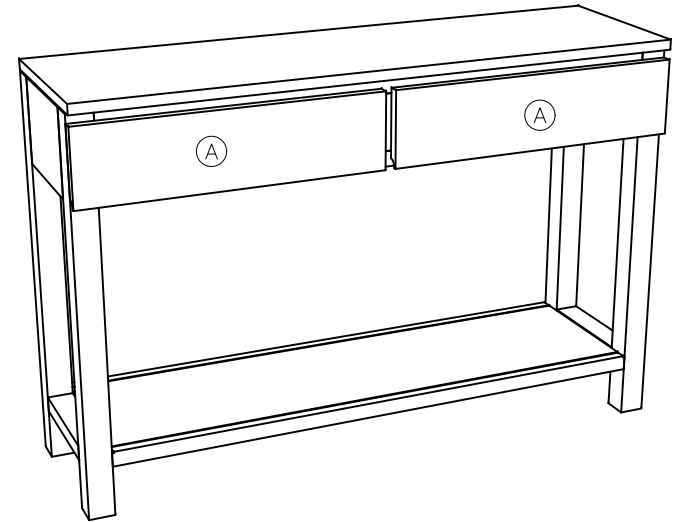

tikamoon

W x D x H
Ⓐ 470 x 235 x 70 mm

W x D x H
Ⓐ 18.50 x 9.25 x 2.75 in.

TB937_2

W x D x H (mm)
1300 x 450 x 460

W x D x H (in.)
51.18 x 17.71 x 18.11