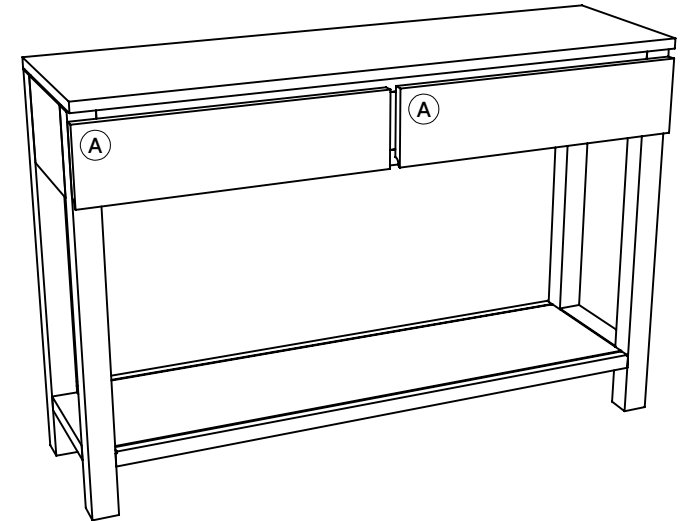

# tikamoon

**W x D x H**

Ⓐ 470 x 235 x 70 mm

TB937\_2

W x D x H (mm)  
1300 x 450 x 460