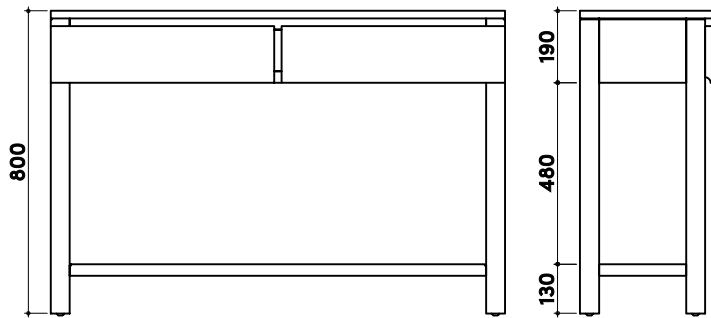

# tikamoon

**W x D x H**

Ⓐ 470 x 235 x 70 mm

TB937\_2

W x D x H (mm)  
1300 x 450 x 460