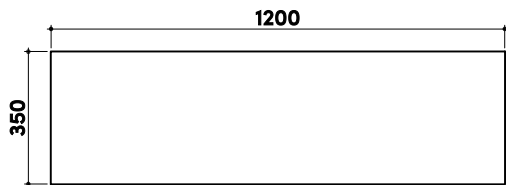

# tikamoon

**W x D x H**

Ⓐ 470 x 235 x 70 mm

TB937\_2

W x D x H (mm)  
1300 x 450 x 460