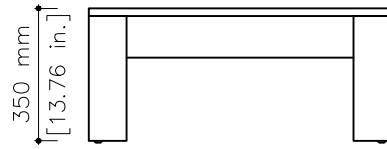

tikamoon

W x D x H
Ⓐ 345 x 385 x 55 mm

W x D x H
Ⓐ 13.58 x 15.15 x 2.16 in.

TAB0005

W x D x H (mm)
1295 x 895 x 435

W x D x H (in.)
50.98 x 35.23 x 17.12