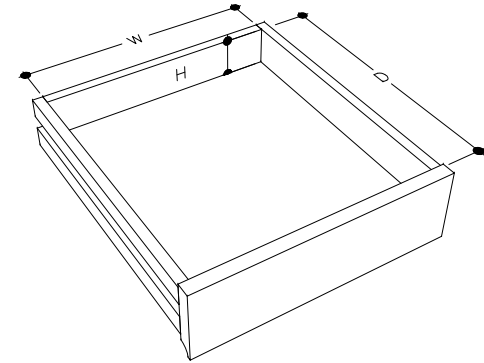

tikamoon

W x D x H
Ⓐ 345 x 385 x 55 mm

W x D x H
Ⓐ 13.58 x 15.15 x 2.16 in.

TAB0005

W x D x H (mm)
1295 x 895 x 435

W x D x H (in.)
50.98 x 35.23 x 17.12