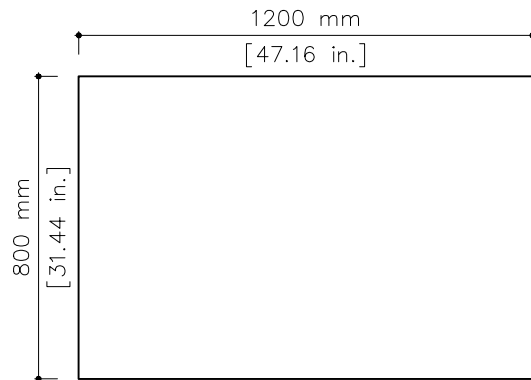

tikamoon

W x D x H
Ⓐ 345 x 385 x 55 mm

W x D x H
Ⓐ 13.58 x 15.15 x 2.16 in.

TAB0005

W x D x H (mm)
1295 x 895 x 435

W x D x H (in.)
50.98 x 35.23 x 17.12