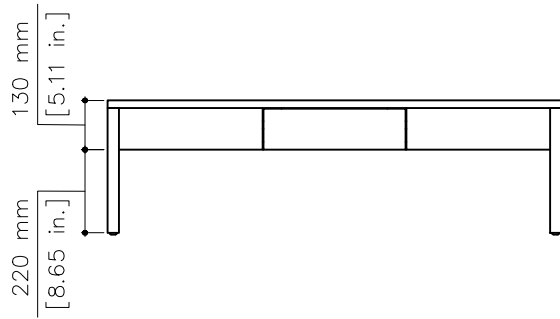

tikamoon

W x D x H
Ⓐ 345 x 385 x 55 mm

W x D x H
Ⓐ 13.58 x 15.15 x 2.16 in.

TAB0005

W x D x H (mm)
1295 x 895 x 435

W x D x H (in.)
50.98 x 35.23 x 17.12