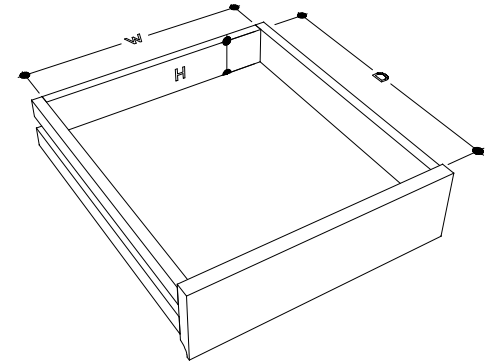

# tikamoon

**W x D x H**  
Ⓐ 345 x 385 x 55 mm

TAB0005

W x D x H (mm)  
1295 x 895 x 435