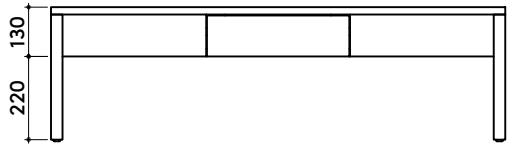

# tikamoon

**W x D x H**  
Ⓐ 345 x 385 x 55 mm

TAB0005

W x D x H (mm)  
1295 x 895 x 435