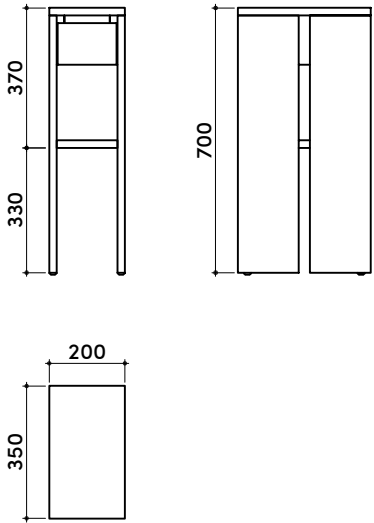

tikamoon

W x D x H
Ⓐ 85 x 235 x 65 mm

TAB0004

W x D x H (mm)
295 x 445 x 785