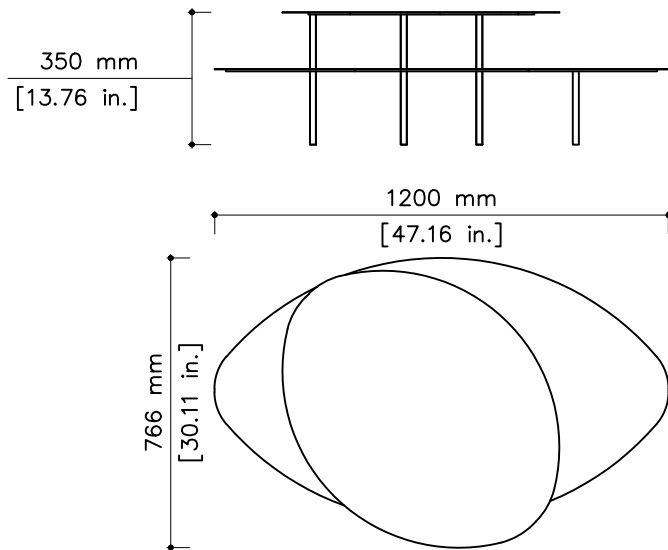

tikamoon

TA1_2

W x D x H (mm)
1270 x 240 x 860

W x D x H (in.)
50 x 9.44 x 33.85