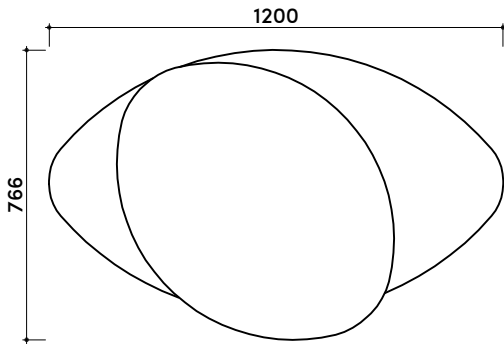

tikamoon

TA1_2

W x D x H (mm)
1270 x 240 x 860