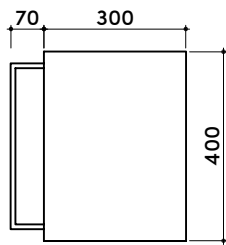

tikamoon

STE2G_2

W x D x H (mm)
470 x 380 x 880