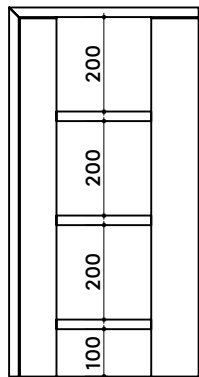

tikamoon

STE2G_2

W x D x H (mm)
470 x 380 x 880