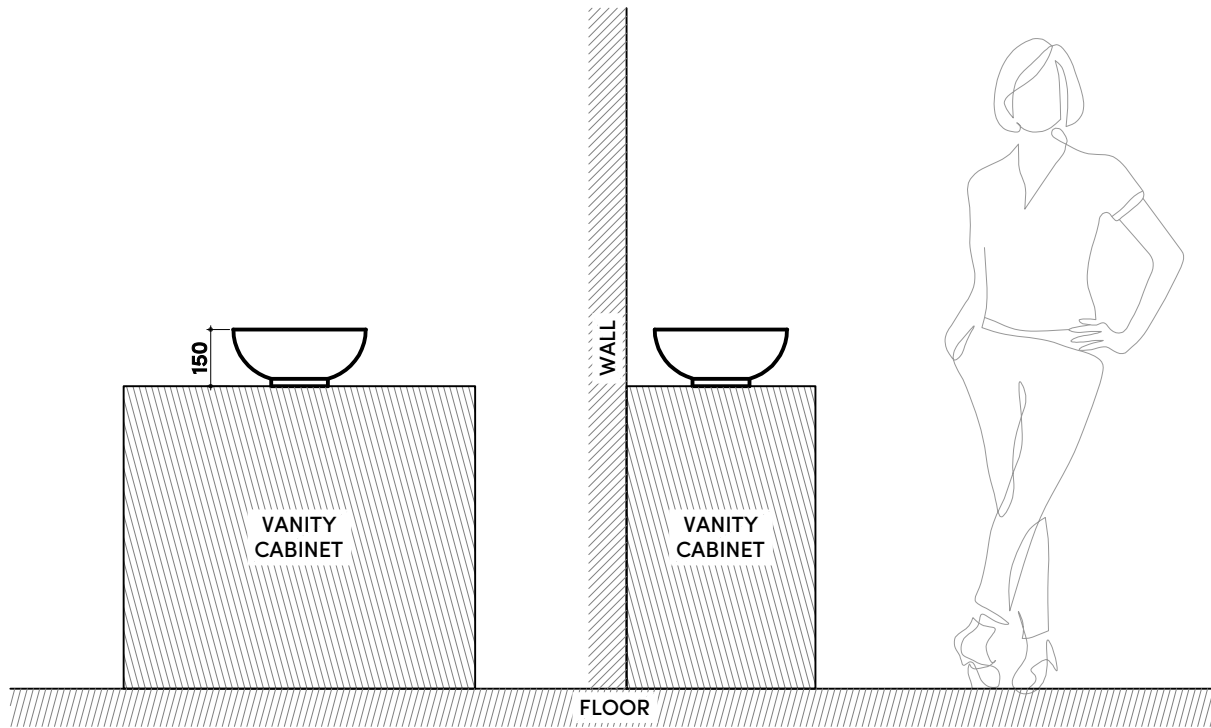

tikamoon

ST36G

W x D x H (mm)
430 x 430 x 245