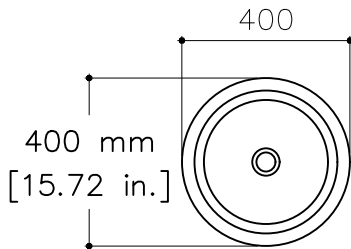

tikamoon

ST10W

W x D x H (mm)
520 x 520 x 1020

W x D x H (in.)
20.47 x 20.47 x 40.15