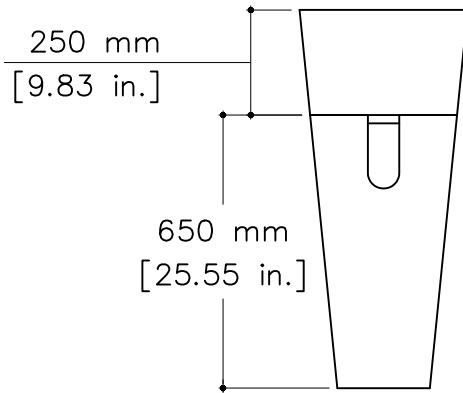

tikamoon

ST10W

W x D x H (mm)
520 x 520 x 1020

W x D x H (in.)
20.47 x 20.47 x 40.15