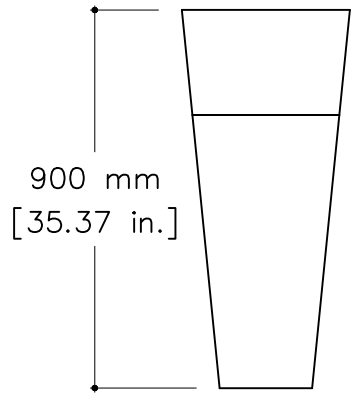

tikamoon

ST10W

W x D x H (mm)
520 x 520 x 1020

W x D x H (in.)
20.47 x 20.47 x 40.15