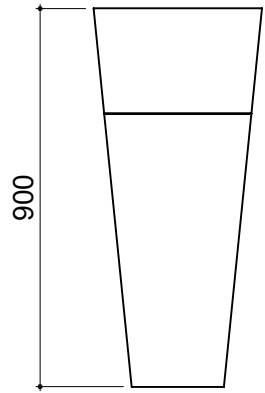

tikamoon

ST10

W x D x H (mm)
480 x 480 x 980