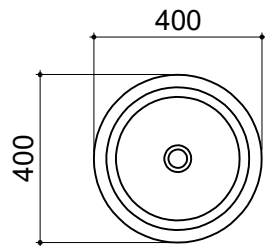

tikamoon

ST10

W x D x H (mm)
480 x 480 x 980