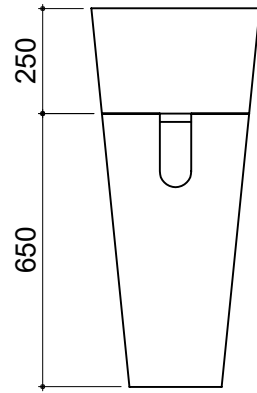

tikamoon

ST10

W x D x H (mm)
480 x 480 x 980