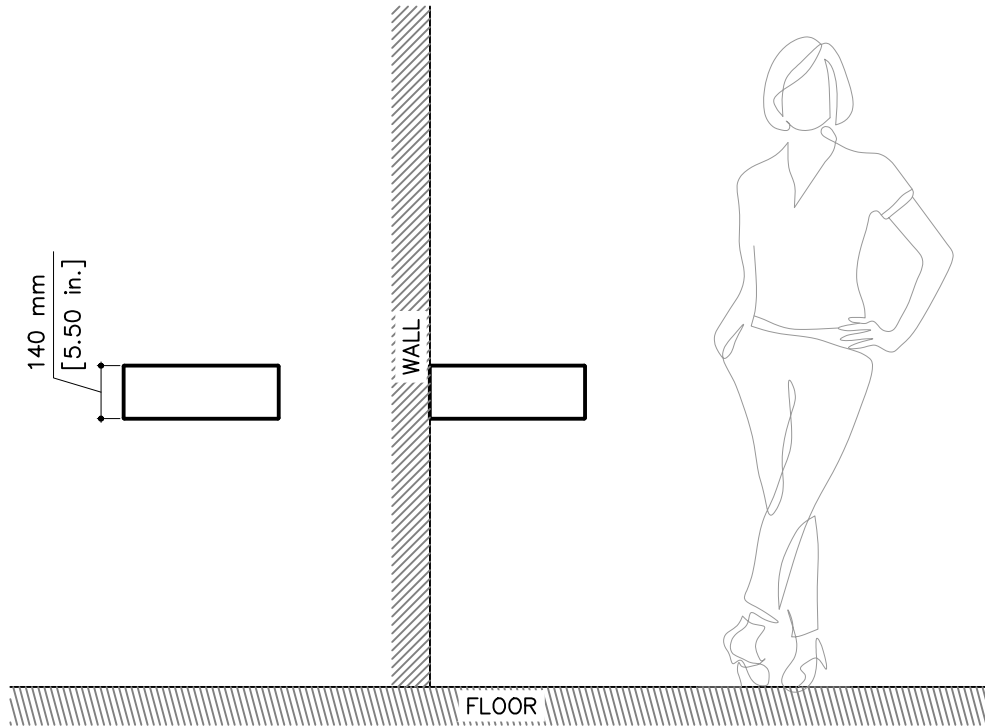

tikamoon

ST03X

H W x D x H (mm)
490 x 490 x 230

W x D x H (in.)
19.29 x 19.29 x 9.05