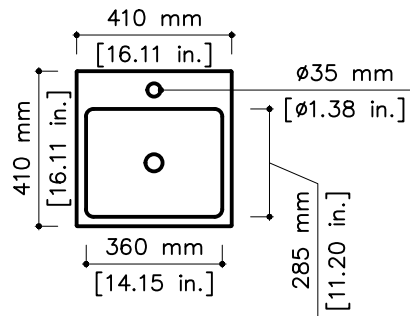

tikamoon

ST03X

H W x D x H (mm)
490 x 490 x 230

W x D x H (in.)
19.29 x 19.29 x 9.05