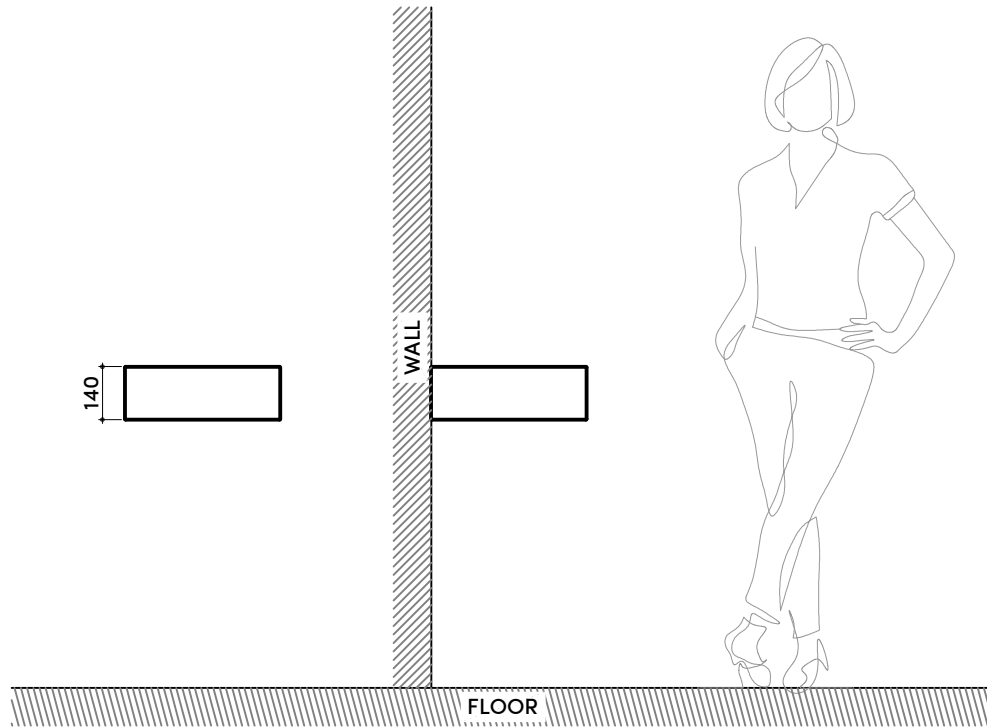

# tikamoon

ST03X

W x D x H (mm)  
490 x 490 x 230