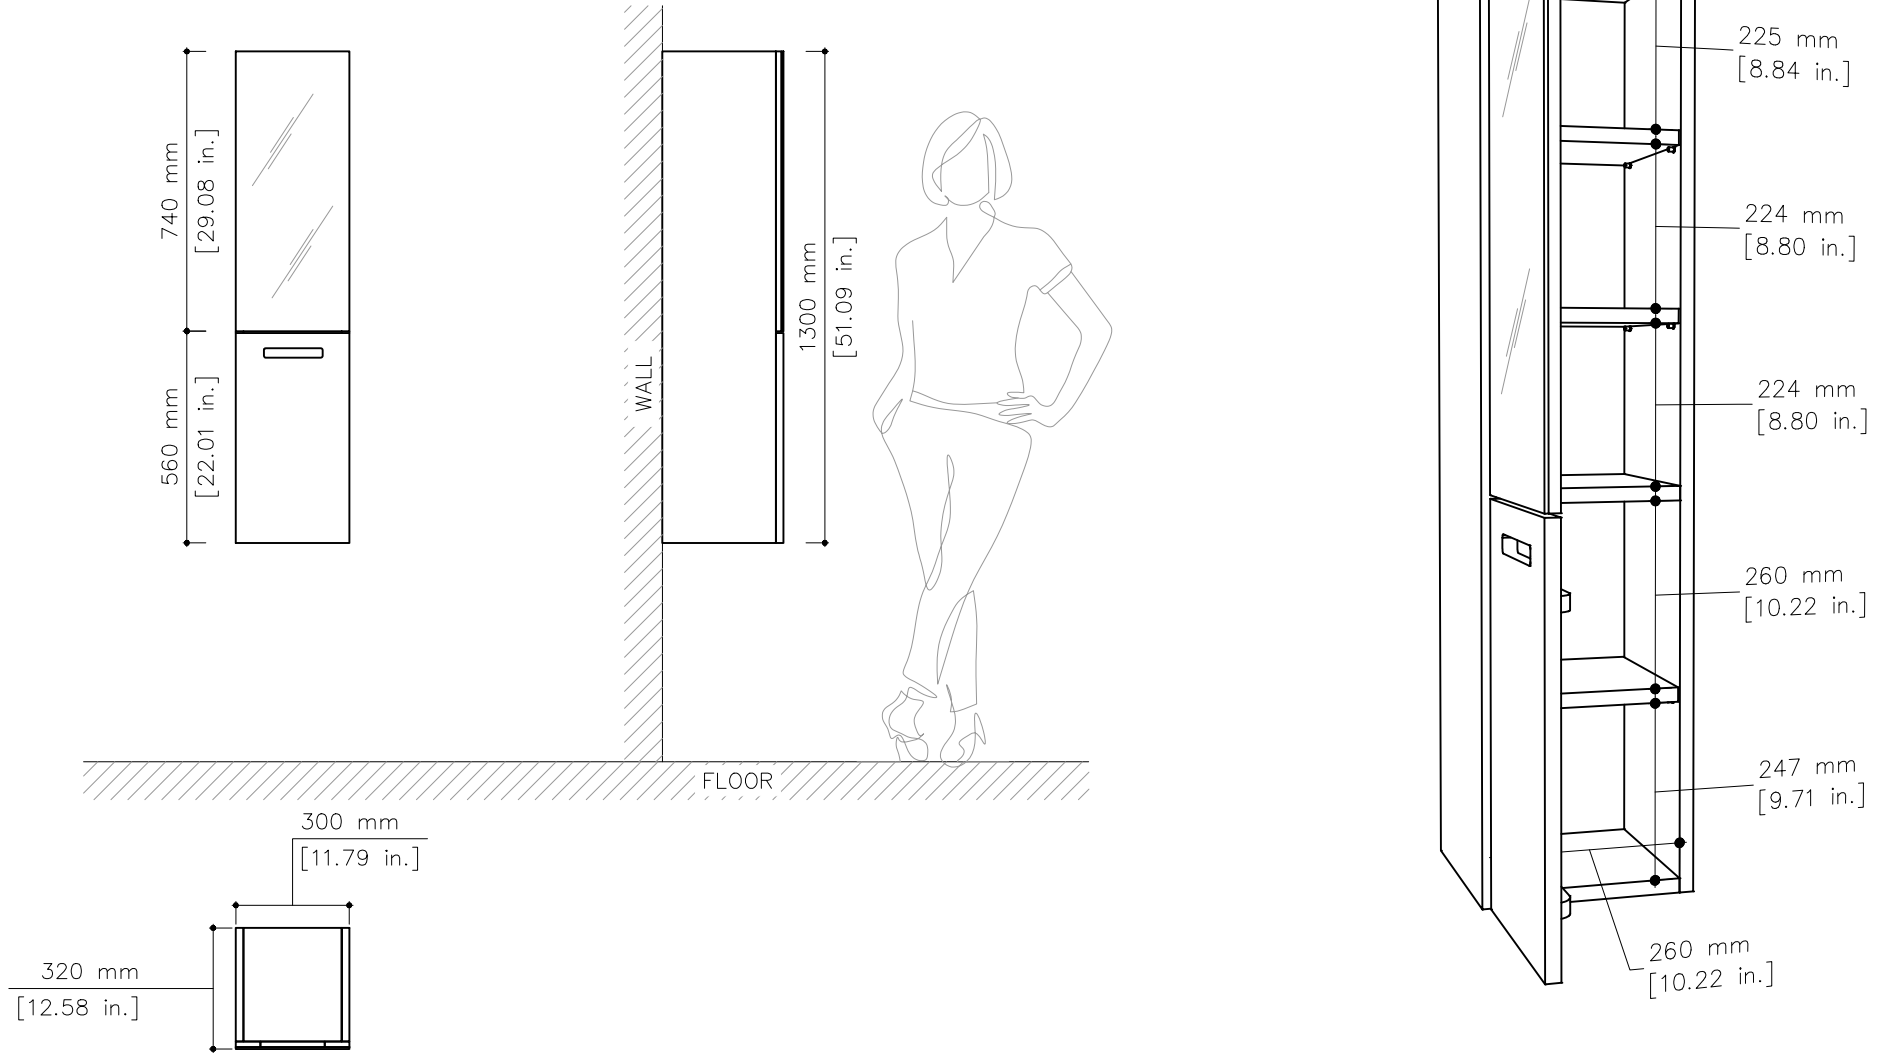

tikamoon

SSND9B_2

W x D x H (mm)
415 x 395 x 1410

W x D x H (in.)
16.33 x 15.55 x 56.69