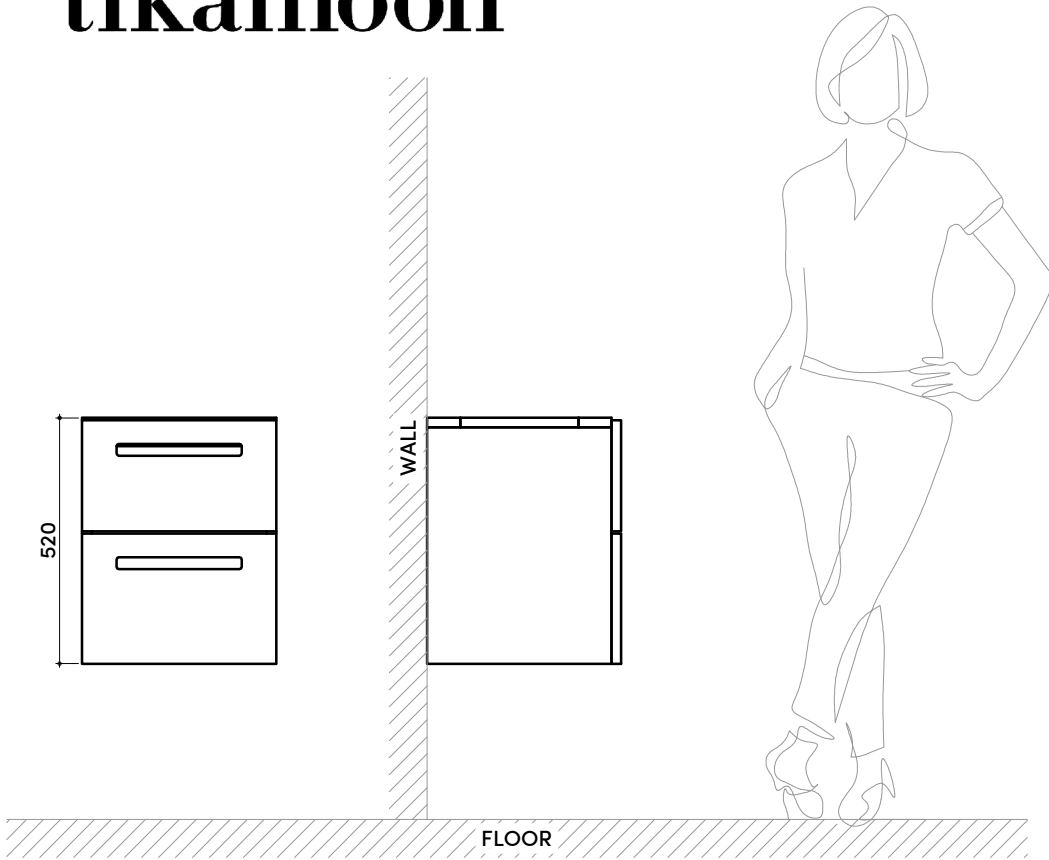

# tikamoon

W x D x H  
Ⓐ 330 x 285 x 105 mm  
Ⓑ 330 x 285 x 190 mm

SSND7\_2

W x D x H (mm)  
510 x 510 x 610

# tikamoon

ST03X

W x D x H (mm)  
490 x 490 x 230