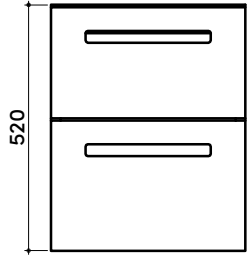

# tikamoon

W x D x H  
Ⓐ 330 x 285 x 105 mm  
Ⓑ 330 x 285 x 190 mm

SSND7\_2

W x D x H (mm)  
510 x 510 x 610

# tikamoon

ST03X

W x D x H (mm)  
490 x 490 x 230