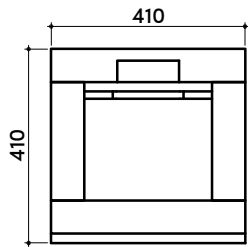

# tikamoon

W x D x H  
Ⓐ 330 x 285 x 105 mm  
Ⓑ 330 x 285 x 190 mm

SSND7\_2

W x D x H (mm)  
510 x 510 x 610

# tikamoon

ST03X

W x D x H (mm)  
490 x 490 x 230