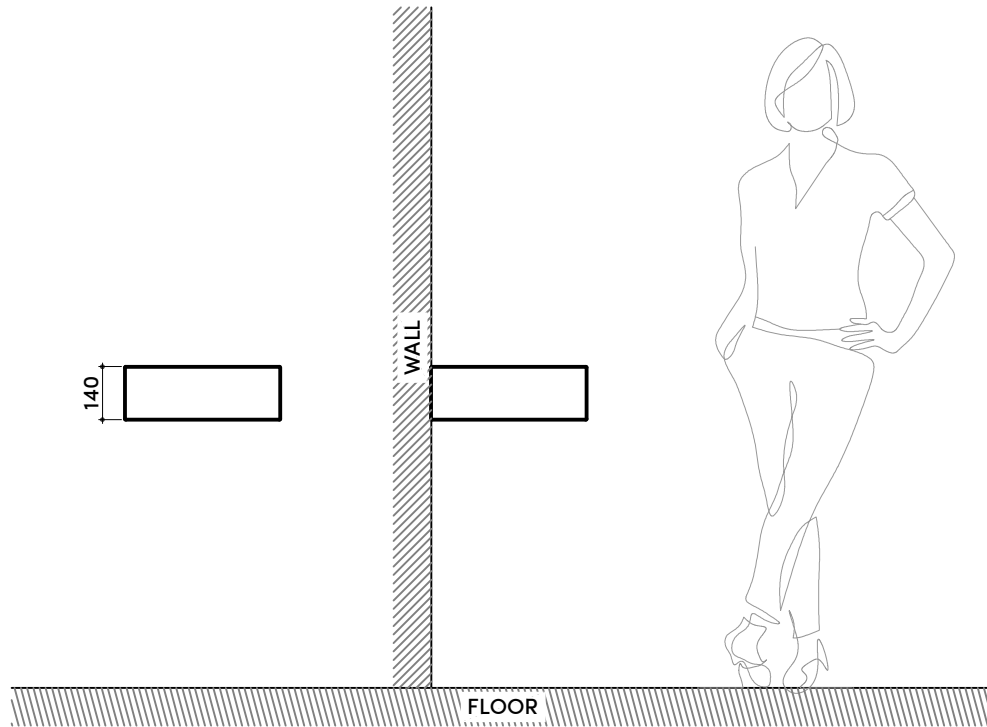

# tikamoon

W x D x H  
Ⓐ 330 x 285 x 105 mm  
Ⓑ 330 x 285 x 190 mm

SSND7\_2

W x D x H (mm)  
510 x 510 x 610

# tikamoon

ST03X

W x D x H (mm)  
490 x 490 x 230