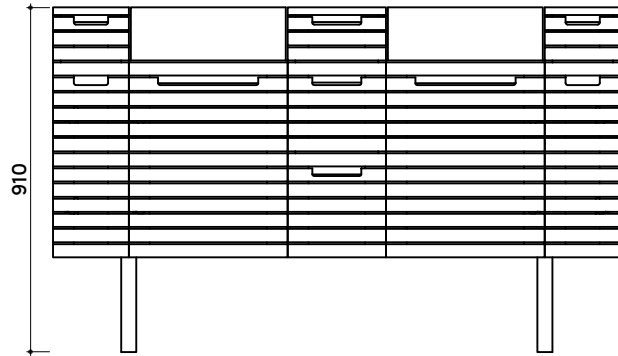

## W x D x H

- Ⓐ 120 x 285 x 60 mm
- Ⓑ 180 x 285 x 60 mm
- Ⓒ 180 x 285 x 140 mm
- Ⓓ 180 x 285 x 165 mm

SSND5\_2

H W x D x H (mm)  
1550 x 460 x 700

# tikamoon

ST03X

W x D x H (mm)  
490 x 490 x 230