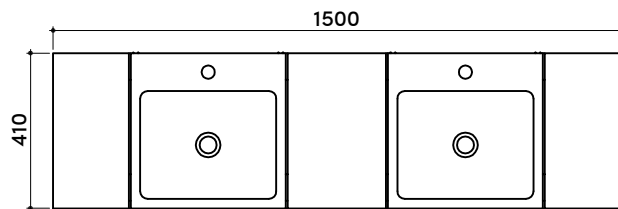

## W x D x H

- Ⓐ 120 x 285 x 60 mm
- Ⓑ 180 x 285 x 60 mm
- Ⓒ 180 x 285 x 140 mm
- Ⓓ 180 x 285 x 165 mm

SSND5\_2

H W x D x H (mm)  
1550 x 460 x 700

# tikamoon

ST03X

W x D x H (mm)  
490 x 490 x 230