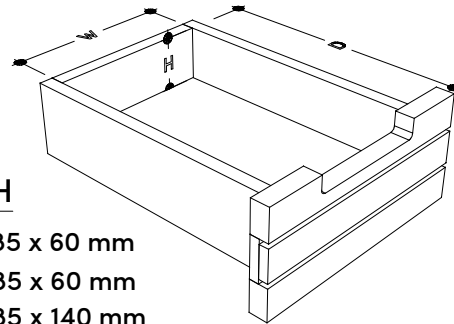

## W x D x H

- Ⓐ 120 x 285 x 60 mm
- Ⓑ 180 x 285 x 60 mm
- Ⓒ 180 x 285 x 140 mm
- Ⓓ 180 x 285 x 165 mm

SSND5\_2

H W x D x H (mm)  
1550 x 460 x 700

# tikamoon

ST03X

W x D x H (mm)  
490 x 490 x 230