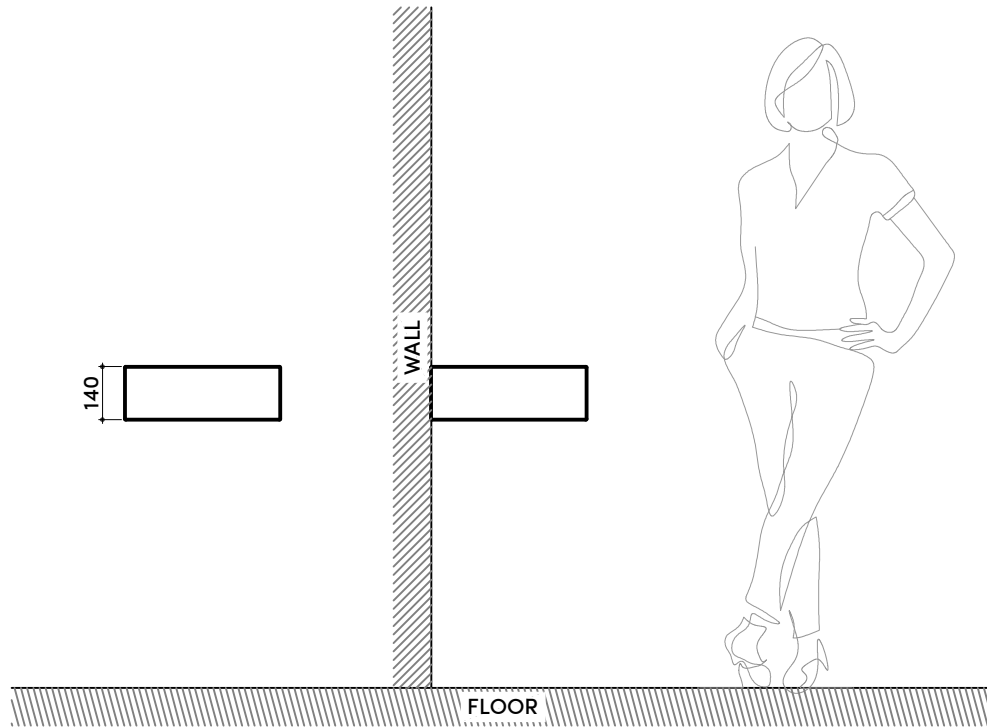

## W x D x H

- Ⓐ 120 x 285 x 60 mm
- Ⓑ 180 x 285 x 60 mm
- Ⓒ 180 x 285 x 140 mm
- Ⓓ 180 x 285 x 165 mm

SSND5\_2

H W x D x H (mm)  
1550 x 460 x 700

# tikamoon

ST03X

W x D x H (mm)  
490 x 490 x 230