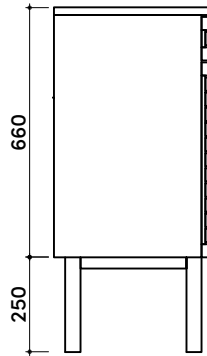

## W x D x H

- Ⓐ 120 x 285 x 60 mm
- Ⓑ 180 x 285 x 60 mm
- Ⓒ 180 x 285 x 140 mm
- Ⓓ 180 x 285 x 165 mm

SSND5\_2

H W x D x H (mm)  
1550 x 460 x 700

# tikamoon

ST03X

W x D x H (mm)  
490 x 490 x 230