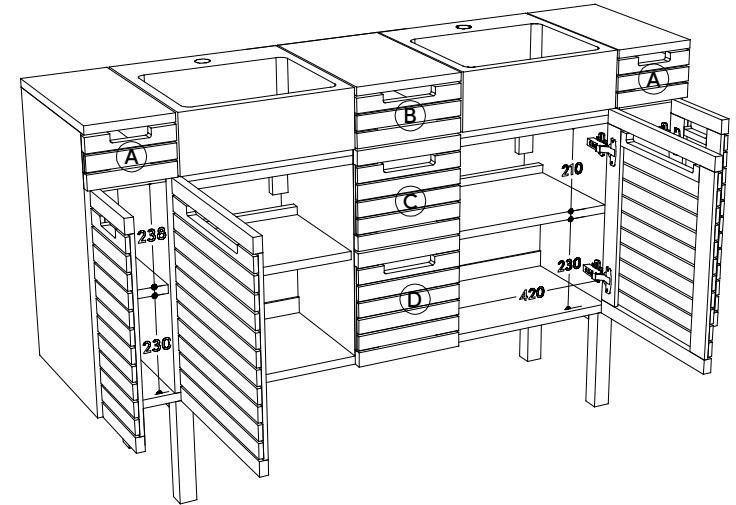

## W x D x H

- Ⓐ 120 x 285 x 60 mm
- Ⓑ 180 x 285 x 60 mm
- Ⓒ 180 x 285 x 140 mm
- Ⓓ 180 x 285 x 165 mm

SSND5\_2

H W x D x H (mm)  
1550 x 460 x 700

# tikamoon

ST03X

W x D x H (mm)  
490 x 490 x 230