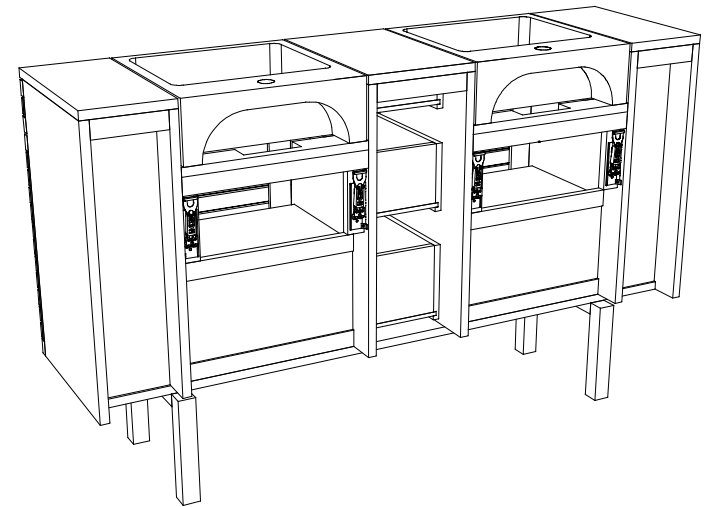

## W x D x H

- Ⓐ 120 x 285 x 60 mm
- Ⓑ 180 x 285 x 60 mm
- Ⓒ 180 x 285 x 140 mm
- Ⓓ 180 x 285 x 165 mm

SSND5\_2

H W x D x H (mm)  
1550 x 460 x 700

# tikamoon

ST03X

W x D x H (mm)  
490 x 490 x 230