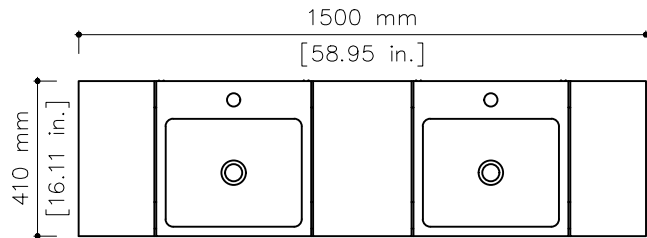

tikamoon

W x D x H

- (A) 120 x 285 x 60 mm
- (B) 180 x 285 x 60 mm
- (C) 180 x 285 x 140 mm
- (D) 180 x 285 x 165 mm

W x D x H

- (A) 4.7 x 11.2 x 2.4 in.
- (B) 7 x 11.2 x 2.4 in.
- (C) 7 x 11.2 x 5.5 in.
- (D) 7 x 11.2 x 6.5 in.

SSND5_2

W x D x H (mm) 1550 x 460 x 700

W x D x H (in.) 61 x 18.1 x 27.6