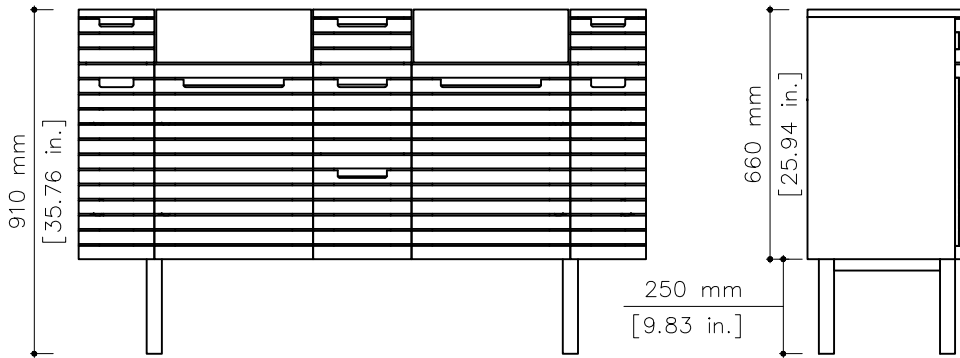

tikamoon

W x D x H

- (A) 120 x 285 x 60 mm
- (B) 180 x 285 x 60 mm
- (C) 180 x 285 x 140 mm
- (D) 180 x 285 x 165 mm

W x D x H

- (A) 4.7 x 11.2 x 2.4 in.
- (B) 7 x 11.2 x 2.4 in.
- (C) 7 x 11.2 x 5.5 in.
- (D) 7 x 11.2 x 6.5 in.

SSND5_2

W x D x H (mm) 1550 x 460 x 700

W x D x H (in.) 61 x 18.1 x 27.6