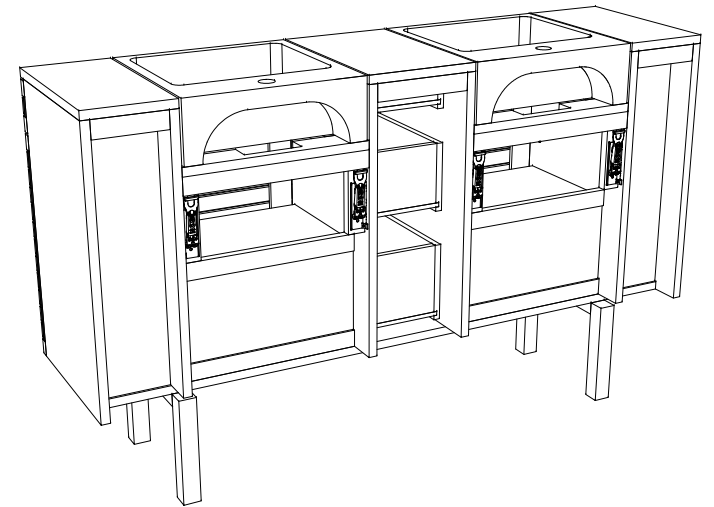

tikamoon

W x D x H

- (A) 120 x 285 x 60 mm
- (B) 180 x 285 x 60 mm
- (C) 180 x 285 x 140 mm
- (D) 180 x 285 x 165 mm

W x D x H

- (A) 4.7 x 11.2 x 2.4 in.
- (B) 7 x 11.2 x 2.4 in.
- (C) 7 x 11.2 x 5.5 in.
- (D) 7 x 11.2 x 6.5 in.

SSND5_2

W x D x H (mm) 1550 x 460 x 700

W x D x H (in.) 61 x 18.1 x 27.6