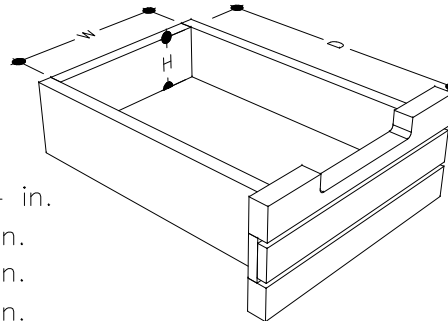

tikamoon

W x D x H

- (A) 120 x 285 x 60 mm
- (B) 180 x 285 x 60 mm
- (C) 180 x 285 x 140 mm
- (D) 180 x 285 x 165 mm

W x D x H

- (A) 4.7 x 11.2 x 2.4 in.
- (B) 7 x 11.2 x 2.4 in.
- (C) 7 x 11.2 x 5.5 in.
- (D) 7 x 11.2 x 6.5 in.

SSND5_2

W x D x H (mm) 1550 x 460 x 700

W x D x H (in.) 61 x 18.1 x 27.6