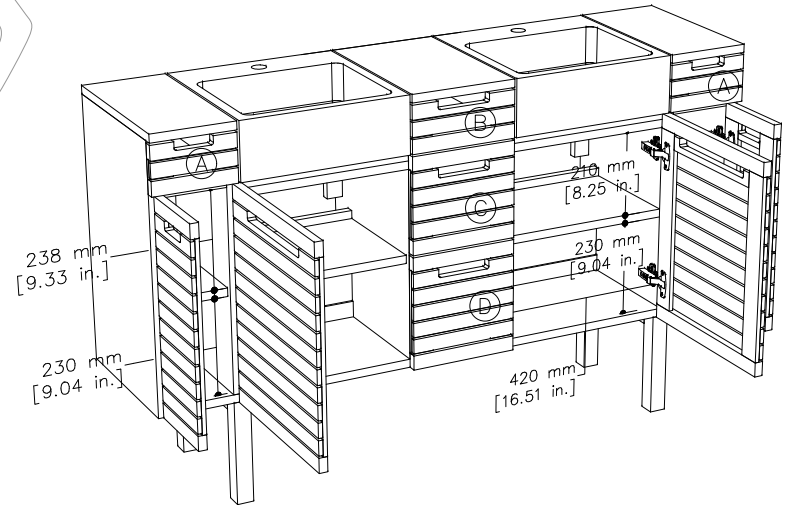

tikamoon

W x D x H

- (A) 120 x 285 x 60 mm
- (B) 180 x 285 x 60 mm
- (C) 180 x 285 x 140 mm
- (D) 180 x 285 x 165 mm

W x D x H

- (A) 4.7 x 11.2 x 2.4 in.
- (B) 7 x 11.2 x 2.4 in.
- (C) 7 x 11.2 x 5.5 in.
- (D) 7 x 11.2 x 6.5 in.

SSND5_2

W x D x H (mm) 1550 x 460 x 700

W x D x H (in.) 61 x 18.1 x 27.6