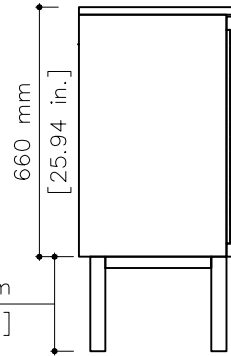

# tikamoon

W x D x H

W x D x H

Ⓐ 380 x 285 x 105 mm Ⓐ 15 x 11.2 x 4.2 in.

Ⓑ 380 x 285 x 165 mm Ⓑ 15 x 11.2 x 6.5 in.

SSND3\_2

W x D x H (mm)  
1265 x 450 x 710

W x D x H (in.)  
49.8 x 17.7 x 28