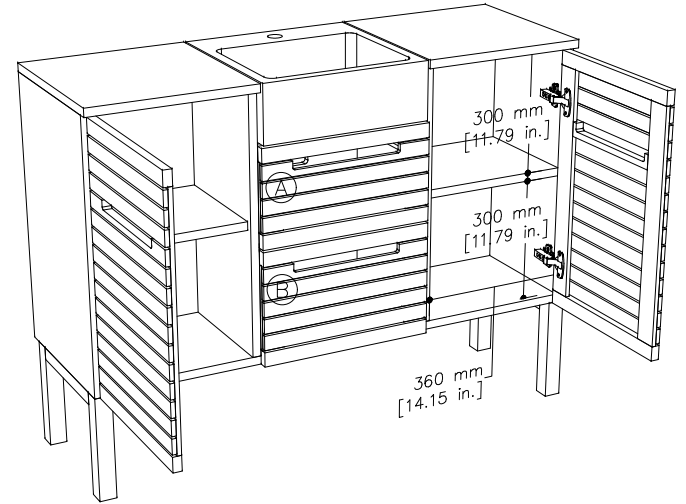

# tikamoon

W x D x H

W x D x H

Ⓐ 380 x 285 x 105 mm Ⓐ 15 x 11.2 x 4.2 in.

Ⓑ 380 x 285 x 165 mm Ⓑ 15 x 11.2 x 6.5 in.

SSND3\_2

W x D x H (mm)  
1265 x 450 x 710

W x D x H (in.)  
49.8 x 17.7 x 28