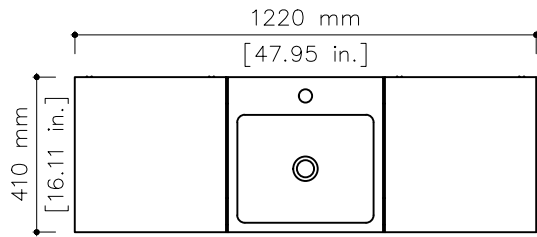

# tikamoon

W x D x H

W x D x H

Ⓐ 380 x 285 x 105 mm Ⓐ 15 x 11.2 x 4.2 in.

Ⓑ 380 x 285 x 165 mm Ⓑ 15 x 11.2 x 6.5 in.

SSND3\_2

W x D x H (mm)  
1265 x 450 x 710

W x D x H (in.)  
49.8 x 17.7 x 28