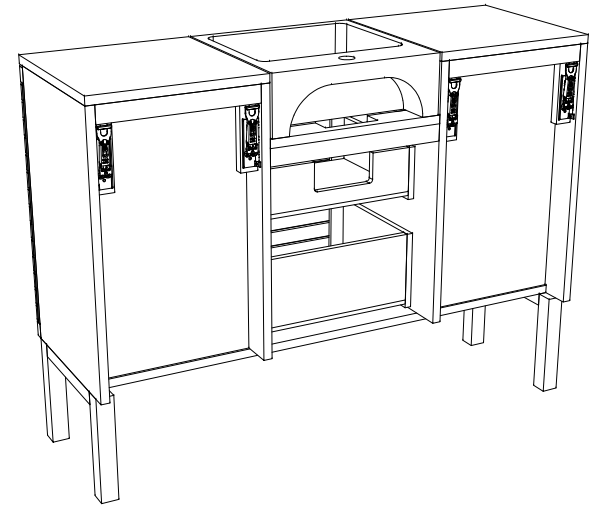

# tikamoon

W x D x H

W x D x H

Ⓐ 380 x 285 x 105 mm Ⓐ 15 x 11.2 x 4.2 in.

Ⓑ 380 x 285 x 165 mm Ⓑ 15 x 11.2 x 6.5 in.

SSND3\_2

W x D x H (mm)  
1265 x 450 x 710

W x D x H (in.)  
49.8 x 17.7 x 28