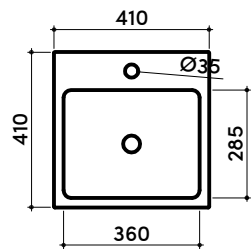

tikamoon

W x D x H

(A) 350 x 285 x 105 mm

(B) 350 x 285 x 190 mm

SSND10_2

W x D x H (mm)
872 x 470 x 720

tikamoon

ST03X

W x D x H (mm)
490 x 490 x 230