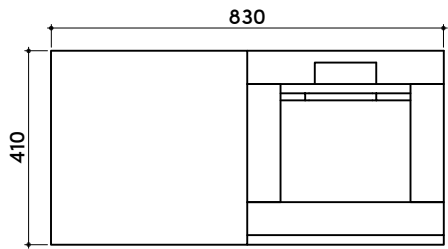

tikamoon

W x D x H

(A) 350 x 285 x 105 mm

(B) 350 x 285 x 190 mm

SSND10_2

W x D x H (mm)
872 x 470 x 720

tikamoon

ST03X

W x D x H (mm)
490 x 490 x 230