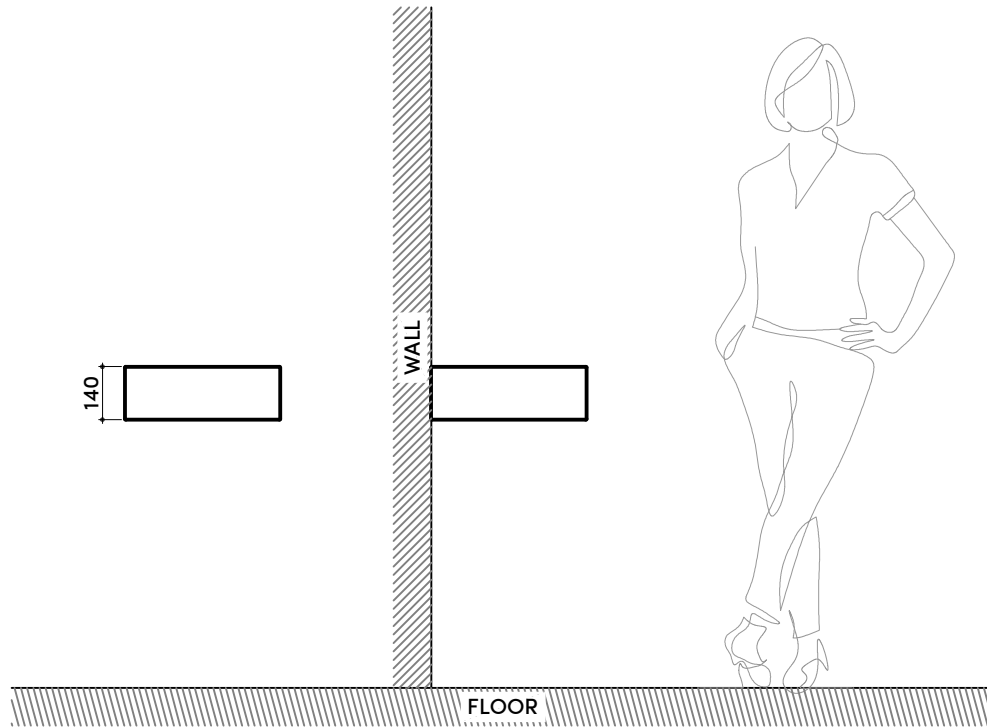

tikamoon

W x D x H

(A) 350 x 285 x 105 mm

(B) 350 x 285 x 190 mm

SSND10_2

W x D x H (mm)
872 x 470 x 720

tikamoon

ST03X

W x D x H (mm)
490 x 490 x 230