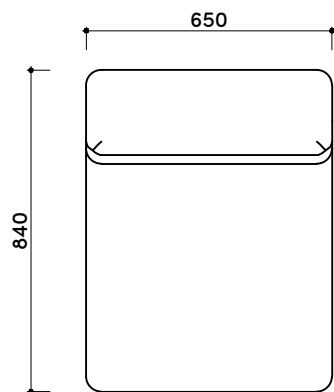

tikamoon

SOF0078

W x D x H (mm)
895x690x860