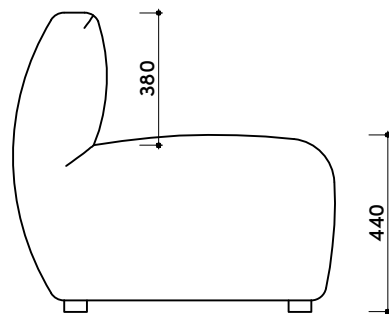

tikamoon

SOF0078

W x D x H (mm)
895x690x860