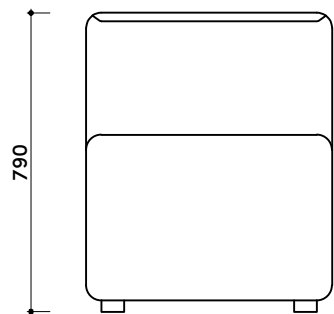

tikamoon

SOF0078

W x D x H (mm)
895x690x860