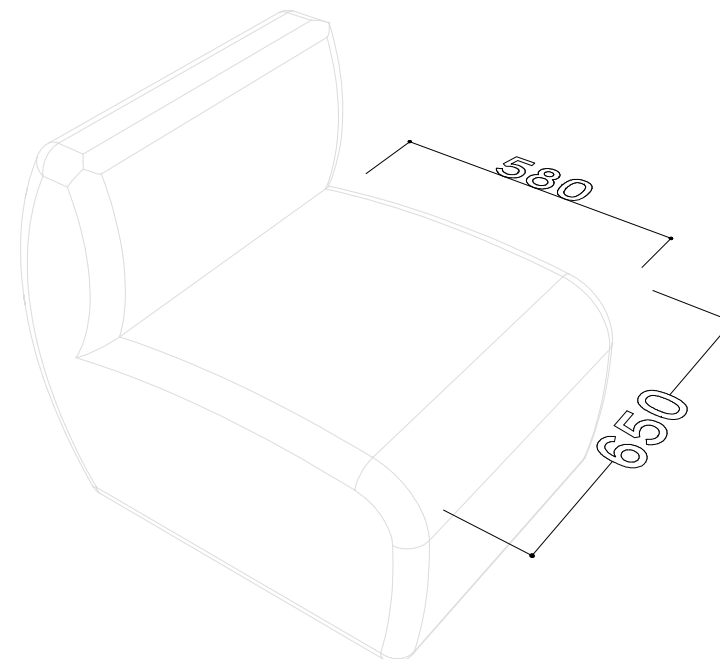

tikamoon

SOF0078

W x D x H (mm)
895x690x860