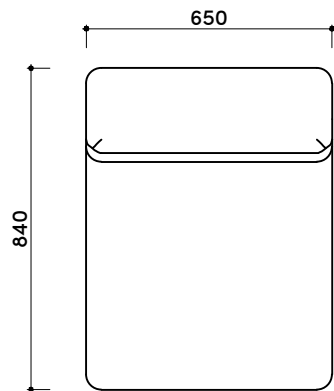

# tikamoon

SOF0078

W x D x H (mm)  
895x690x860