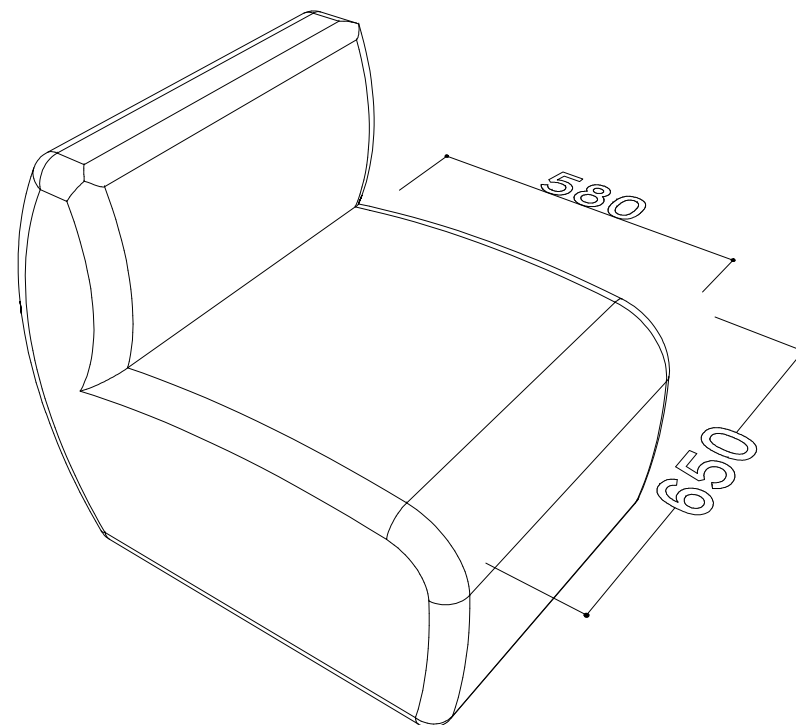

# tikamoon

SOF0078

W x D x H (mm)  
895x690x860