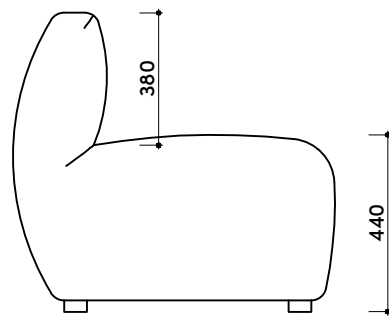

# tikamoon

SOF0078

W x D x H (mm)  
895x690x860