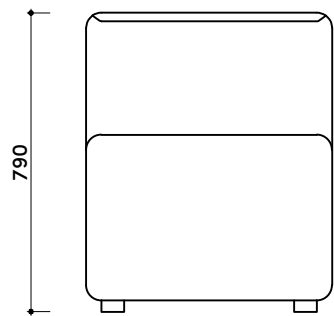

# tikamoon

SOF0078

W x D x H (mm)  
895x690x860