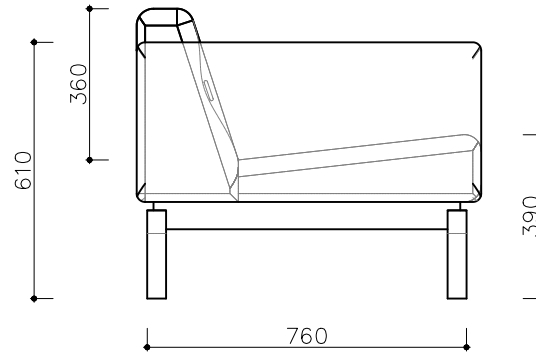

tikamoon

SOF0062

H x W x D x H (mm)
1550 x 690 x 820