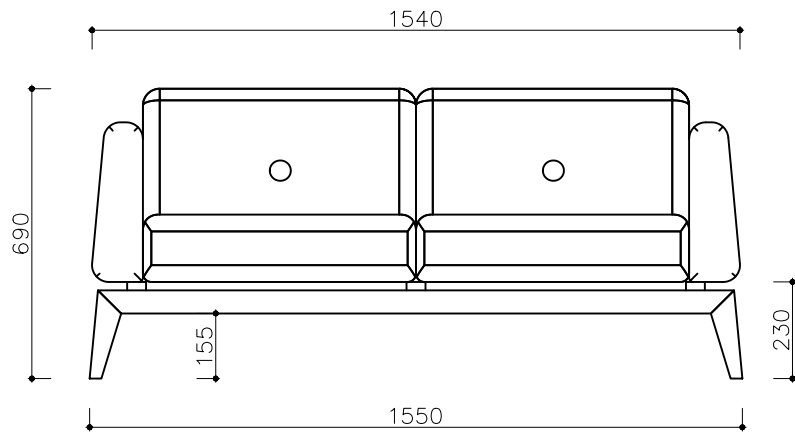

tikamoon

SOF0062

H x W x D x H (mm)
1550 x 690 x 820