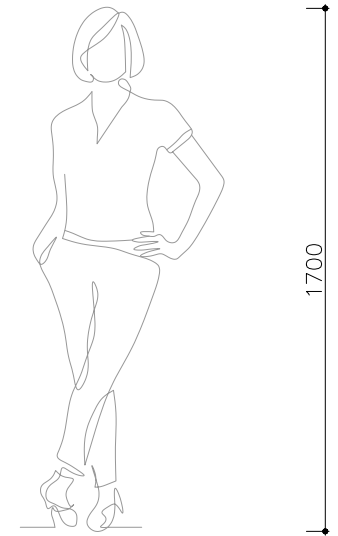

tikamoon

SOF0062

H x W x D x H (mm)
1550 x 690 x 820