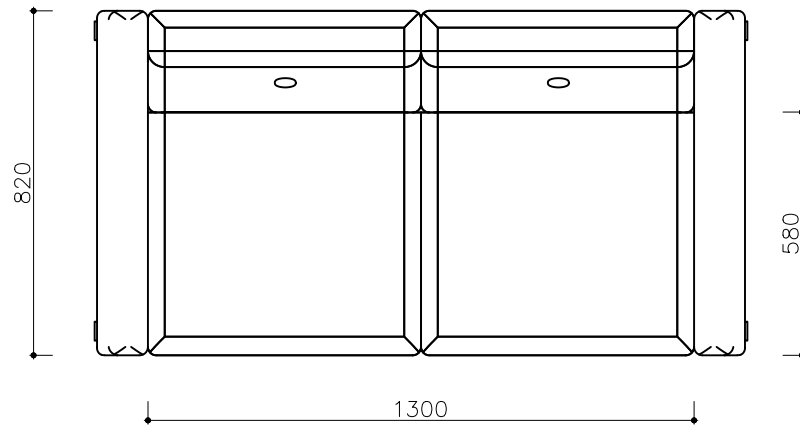

tikamoon

SOF0062

H x W x D x H (mm)
1550 x 690 x 820