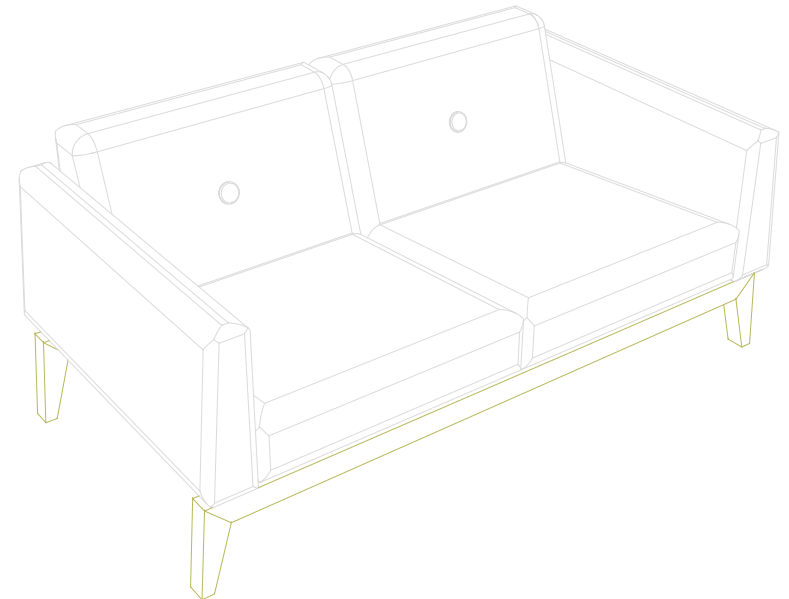

tikamoon

SOF0062

H x W x D x H (mm)
1550 x 690 x 820