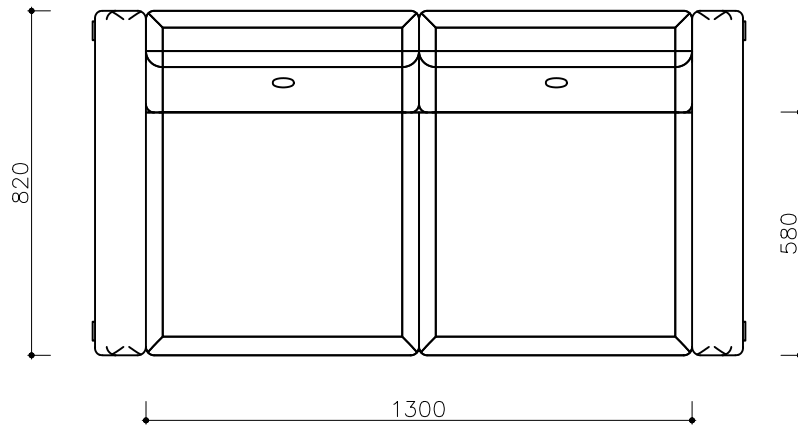

tikamoon

SOF0061

H x W x D x H (mm)
1550 x 690 x 820