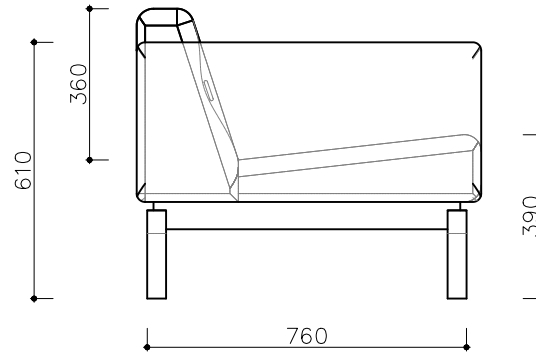

tikamoon

SOF0061

H x W x D x H (mm)
1550 x 690 x 820