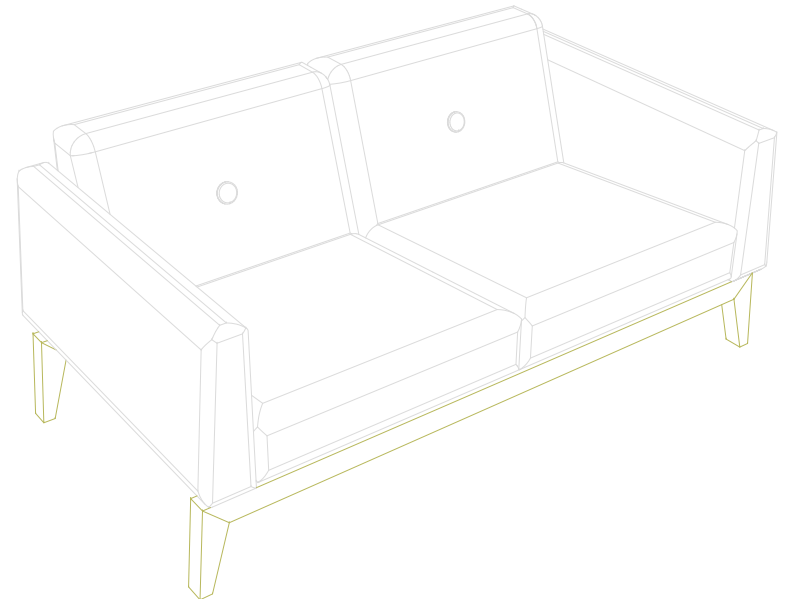

tikamoon

SOF0061

H x W x D x H (mm)
1550 x 690 x 820