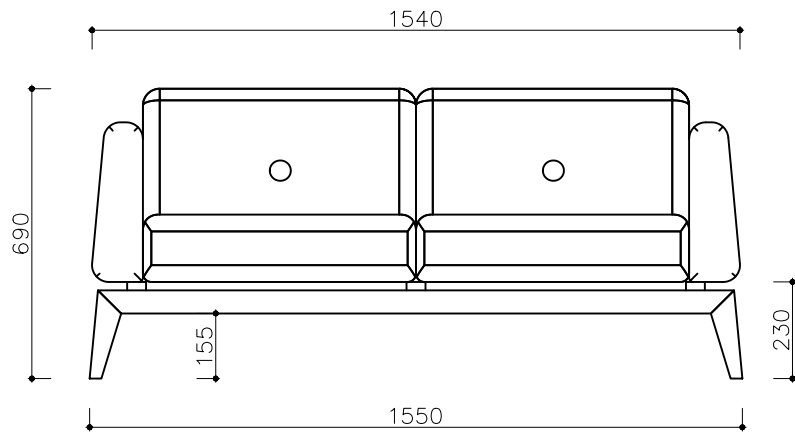

tikamoon

SOF0061

H x W x D x H (mm)
1550 x 690 x 820