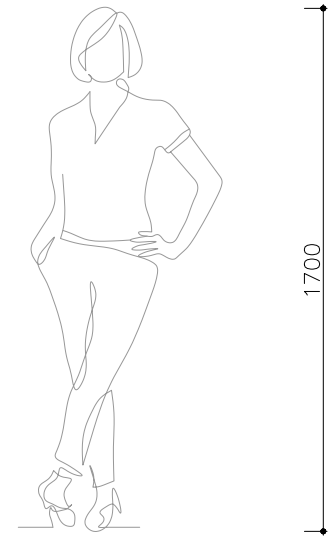

# tikamoon

SOF0060

H x W x D x H (mm)  
1550 x 690 x 820