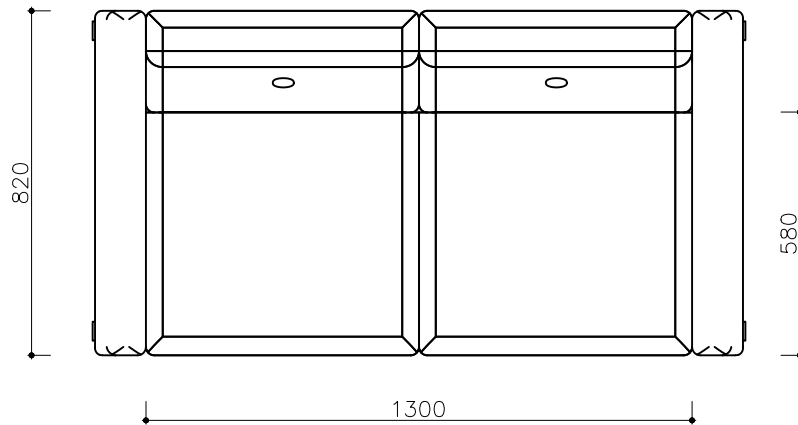

# tikamoon

SOF0060

H x W x D x H (mm)  
1550 x 690 x 820