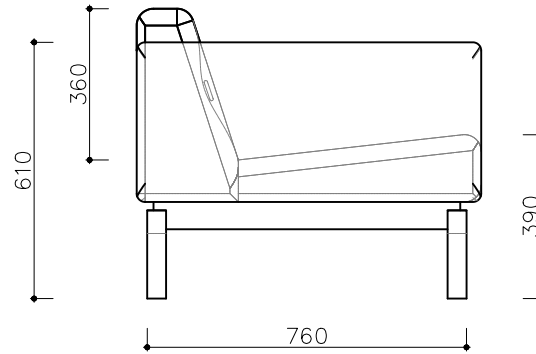

# tikamoon

SOF0060

H x W x D x H (mm)  
1550 x 690 x 820