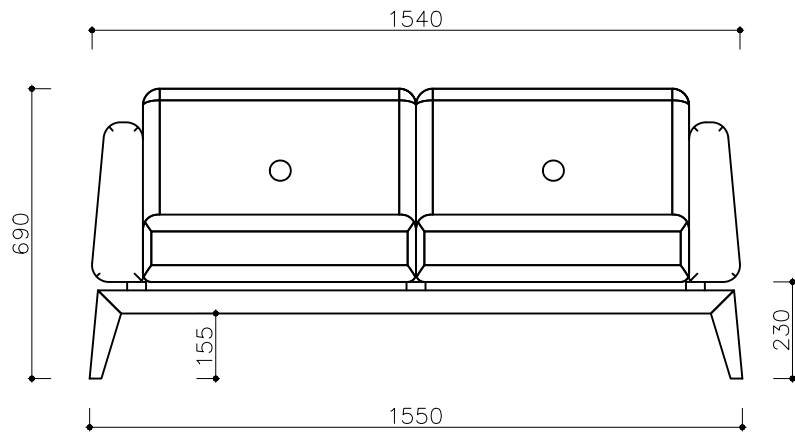

# tikamoon

SOF0060

H x W x D x H (mm)  
1550 x 690 x 820