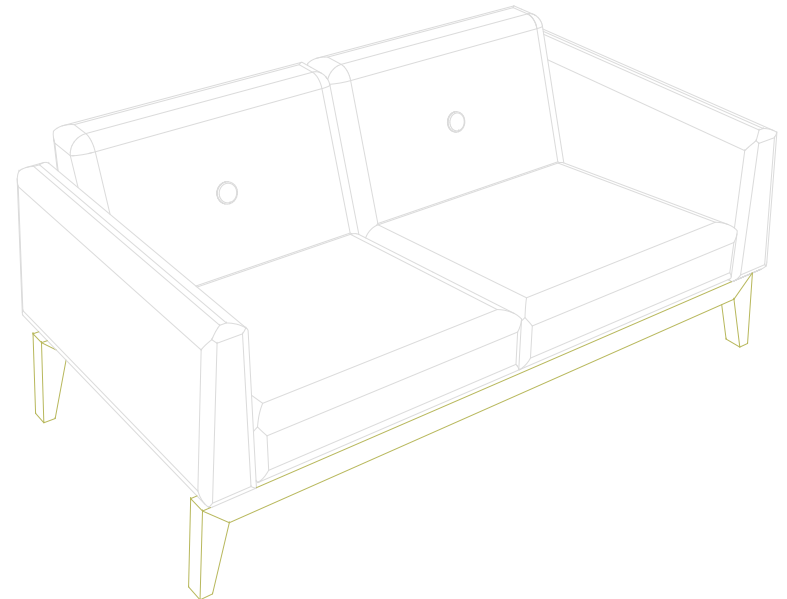

# tikamoon

SOF0060

H x W x D x H (mm)  
1550 x 690 x 820