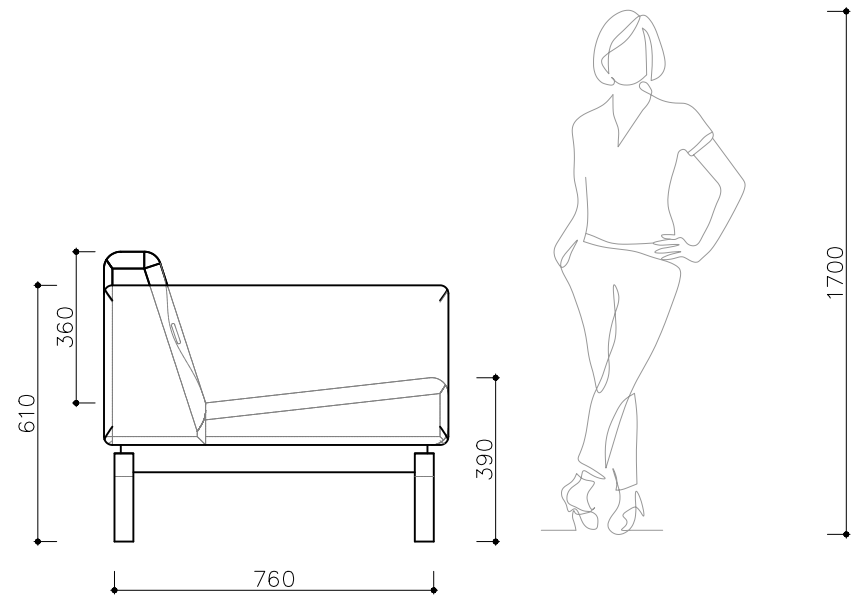

tikamoon

SOF0050

W x D x H (mm)
2200 x 690 x 820