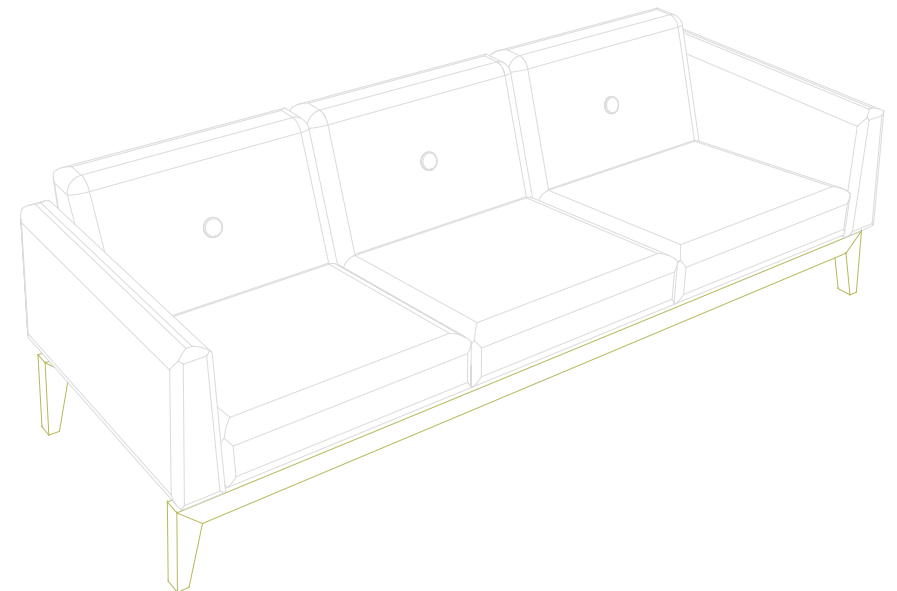

tikamoon

SOF0050

W x D x H (mm)
2200 x 690 x 820