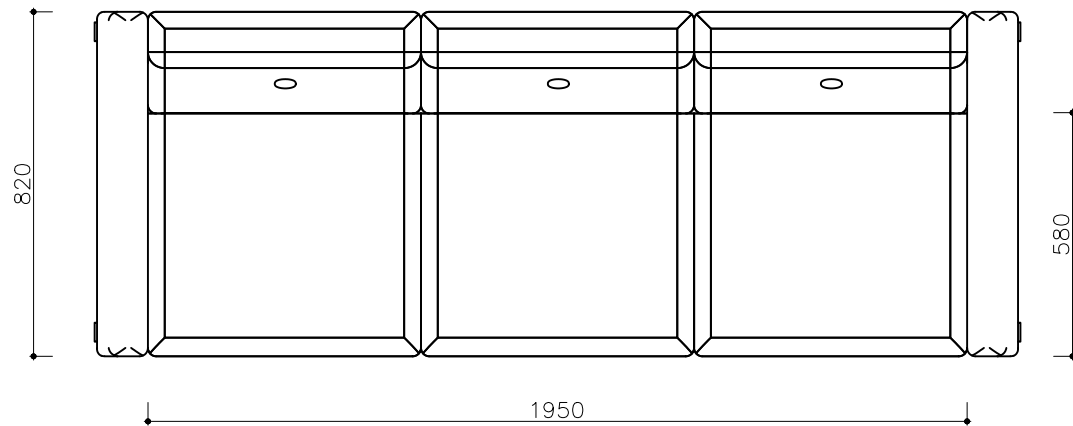

tikamoon

SOF0050

W x D x H (mm)
2200 x 690 x 820