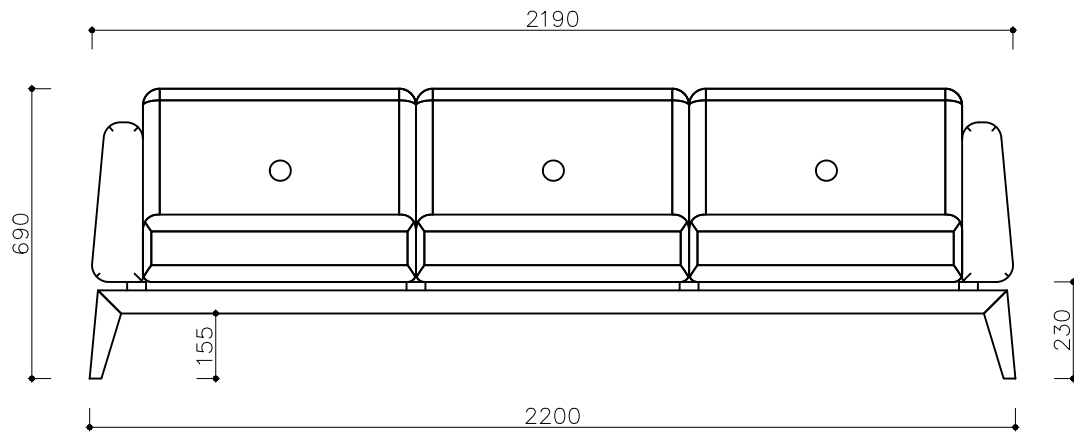

tikamoon

SOF0050

W x D x H (mm)
2200 x 690 x 820